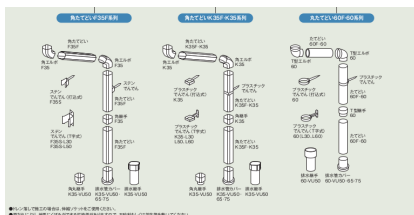

スリースター総合カタログ > 雨どい > 雨樋 > たてどい

たてどい

メーカー名 **デンカ株式会社**

特長

- 丸たてどい
同色の取付金具で仕上がりスッキリみせるスタンダードなたてどい。
住宅の排水量を考慮した45から120までのサイズを取りそろえ。
- 角たてどい
住宅の調和を考えたナチュラルデザイン
F35は金具が見えない高級タイプ
K35は同色取付金具の採用により仕上がりもスッキリなタイプ

丸たてどい

規格				カラー										
	外径 (mm)	厚み (mm)	排水有効断面面積 (cm ²)	グレー	ブラウン	新茶	ヨーロピアンホワイト	純白	クロ	エコグリーン	オータムブラウン	シャイニンググレー	アルトベージュ	ナチュラルシルバー
45	φ45.1	1.0	14.6			●			●					
55	φ55.1	1.0	22.2	●	●	●	●	●	●					
60F	φ60.2	1.1	26.4			●			●		●			●
60	φ60.2	1.1	26.4	●	●		●	●		●		●	●	
75	φ75.1	1.1	41.7	●	●	●	●	●	●					
90	φ90.5	1.3	60.7	●		●	●							