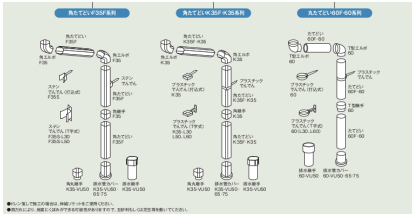

スリースター総合カタログ > 雨どい > 雨樋 > たてどい

たてどい

メーカー名 **デンカ株式会社**

特長

- 丸たてどい
  同色の取付金具で仕上がりスッキリみせるスタンダードなたてどい。
  住宅の排水量を考慮した45から120までのサイズを取りそろえ。
- 角たてどい
  住宅の調和を考えたナチュラルデザイン
  F35は金具が見えない高級タイプ
  K35は同色取付金具の採用により仕上がりもスッキリなタイプ

丸たてどい

規格				カラー										
	外径 (mm)	厚み (mm)	排水有効断面面積 (cm²)	グレー	ブラウン	新茶	ヨーロピアンホワイト	純白	クロ	エコグリーン	オータムブラウン	シャイニンググレー	アルトベージュ	ナチュラルシルバー
45	φ45.1	1.0	14.6			●			●					
55	φ55.1	1.0	22.2	●	●	●	●	●	●					
60F	φ60.2	1.1	26.4			●			●		●			●
60	φ60.2	1.1	26.4	●	●		●	●		●		●	●	
75	φ75.1	1.1	41.7	●	●	●	●	●	●					
90	φ90.5	1.3	60.7	●		●	●							

角たてどい F35F・K35F・K35 (たてどい系列)

品名	形状	規格	色							梱包数	
			新茶	ヨーロピアンホワイト	純白	クロ	オータムブラウン	シャイニンググレー	アルトベージュ		
角たてどい		F35F (長さ:2,700mm)	○		○	○	○	○	○	○	12
		K35F (長さ:2,700mm)	○			○	○		○	○	20
		K35 (長さ:2,700mm)		○	○				○		20