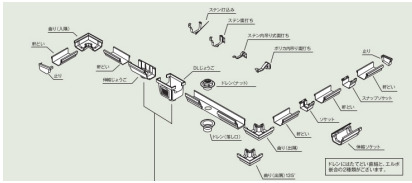

[カタログサイトTOPへ](#)

 商品お問い合わせ ☎06-6543-3905 (受付時間 9:00~17:00)
 メールでのお問い合わせ information@mitsubohi.co.jp
[スリースター総合カタログ](#) > [雨どい](#) > [雨樋配管図面](#) > [ダンラインエクセル](#)

ダンラインエクセル

標準組立図

メーカー名 デンカ株式会社

特長

- 独特の太耳と全面二重構造デザイン。
- 時代を超えて変わらない美しさと耐久性を保ちます。
- 同じデザインで2つのサイズが選べます。
- 紫外線からのダメージに強い。
- 軒桶の全面に色あせしにくい。

品名	形状	規格	色					梱包数
			グレー	新茶	ヨーロ ピアン ホワイト	純白	クロ	
軒とい		DL55F (長さ:3,600mm)		○			○	12
		DL55 (長さ:3,600mm)	○		○	○		12
反りどい		DL55 (長さ:1,100mm)	特	特	特	特	特	4組
スナップ ソケット		DL55	○	○	○	○	○	40
ソケット		DL55		○	○	○	○	40
伸縮ソケット		DL55	○	○	○	○	○	8