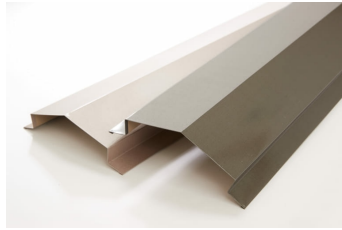

## 煌 壁美人部材

波棟

山棟

ケラバ

出隅

メーカー名 三星商事オリジナル商品

品名	板厚	長さ	サイズ	備考
平板	0.27	1,829	914	-
煌 波棟	0.27	652	200×200	約3寸勾配
煌 山棟	0.27	1,820	106×106	-
煌 ケラバ	0.27	1,829	90×75	-
壁美人 出隅	0.27	2,438	40×40	-
壁美人 入隅	0.27	2,438	40×40	-
カラー	シャインブロンズ/ストーンブラック			

## 特長

- 斬新なカラーで上品で落ちついた色合いです
- ガルバリウム鋼板と同等の優れた耐食性・遮熱性を持っています
- 防火認定（国土交通大臣）：不燃材料 NM-8697
- 塗装：ポリエステル樹脂系
- 塩水噴霧試験：2000時間以上異常なし

## 用途

- 建築物の屋根用
- 建築物の外装壁用