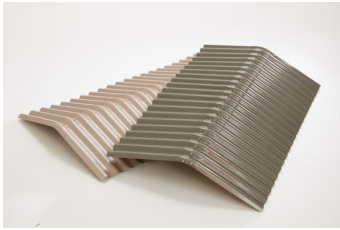

## 煌 壁美人部材

波棟

山棟

ケラバ

出隅

メーカー名 三星商事オリジナル商品

品名	板厚	長さ	サイズ	備考
平板	0.27	1,829	914	-
煌 波棟	0.27	652	200×200	約3寸勾配
煌 山棟	0.27	1,820	106×106	-
煌 ケラバ	0.27	1,829	90×75	-
壁美人 出隅	0.27	2,438	40×40	-
壁美人 入隅	0.27	2,438	40×40	-
カラー	シャインブロンズ/ストーンブラック			

## 特長

- 斬新なカラーで上品で落ちついた色合いです
- ガルバリウム鋼板と同等の優れた耐食性・遮熱性を持っています
- 防火認定（国土交通大臣）：不燃材料 NM-8697
- 塗装：ポリエステル樹脂系
- 塩水噴霧試験：2000時間以上異常なし

## 用途

- 建築物の屋根用
- 建築物の外装壁用