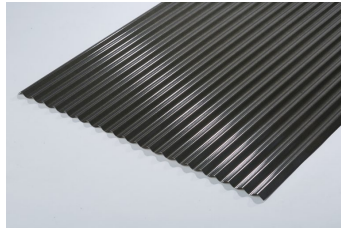

煌

眩い輝きを放つシャインブロンズ

高級感溢れるストーンブラック

メーカー名 三星商事オリジナル商品

特長

- 斬新なカラーで上品で落ちついた色合いです
- ガルバリウム鋼板と同等の優れた耐食性・遮熱性を持っています
- 防火認定（国土交通大臣）：不燃材料 NM-8697
- 塗装：ポリエステル樹脂系
- 塩水噴霧試験：2000時間以上異常なし

用途

- 建築物の屋根用
- 建築物の外装壁用

規格サイズ

長さ	尺	6	7	8	9	10
	mm	1,829	2,134	2,438	2,743	3,048
製品幅 (mm)		645				
有効幅 (mm)		595				
色		シャインブロンズ / ストーンブラック				

定尺サイズを取り揃え、ご注文に迅速に対応いたします。