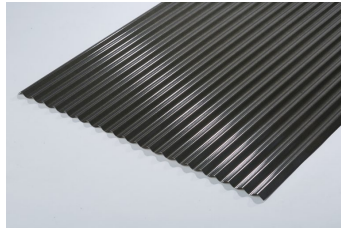

[スリースター総合カタログ](#) > [オリジナル](#) > [煌](#) 専用止め具

煌 専用止め具

煌専用傘釘

煌専用ビス

メーカー名 三星商事オリジナル商品

特長

- 当社オリジナル商品の煌と同色の止め具ですので、締結部分が目立たず自然な仕上がります

用途

- 当社オリジナル商品「煌」の締結

専用傘釘

サイズ (mm)	#13×41 スクリュー
ビス材質	鉄
表面処理	溶融亜鉛メッキ、着色
色	シャインブロンズ/ストーンブラック
入数	1kg (約315本)

専用ビス

サイズ	鉄下地用 5.0×25 木下地用 4.2×35
ビス材質	SUS410 (ラスパートカラー仕上げ)
座金	ポリカ座金クリアー
パッキン	EDPMパッキン
入数	120本

煌

眩い輝きを放つシャインブロンズ

高級感溢れるストーンブラック

メーカー名 三星商事オリジナル商品

特長

- 斬新なカラーで上品で落ちついた色合いです
- ガルバリウム鋼板と同等の優れた耐食性・遮熱性を持っています
- 防火認定（国土交通大臣）：不燃材料 NM-8697
- 塗装：ポリエステル樹脂系
- 塩水噴霧試験：2000時間以上異常なし

用途

- 建築物の屋根用
- 建築物の外装壁用

規格サイズ

長さ	尺	6	7	8	9	10
	mm	1,829	2,134	2,438	2,743	3,048
製品幅 (mm)		645				
有効幅 (mm)		595				
色		シャインブロンズ / ストーンブラック				