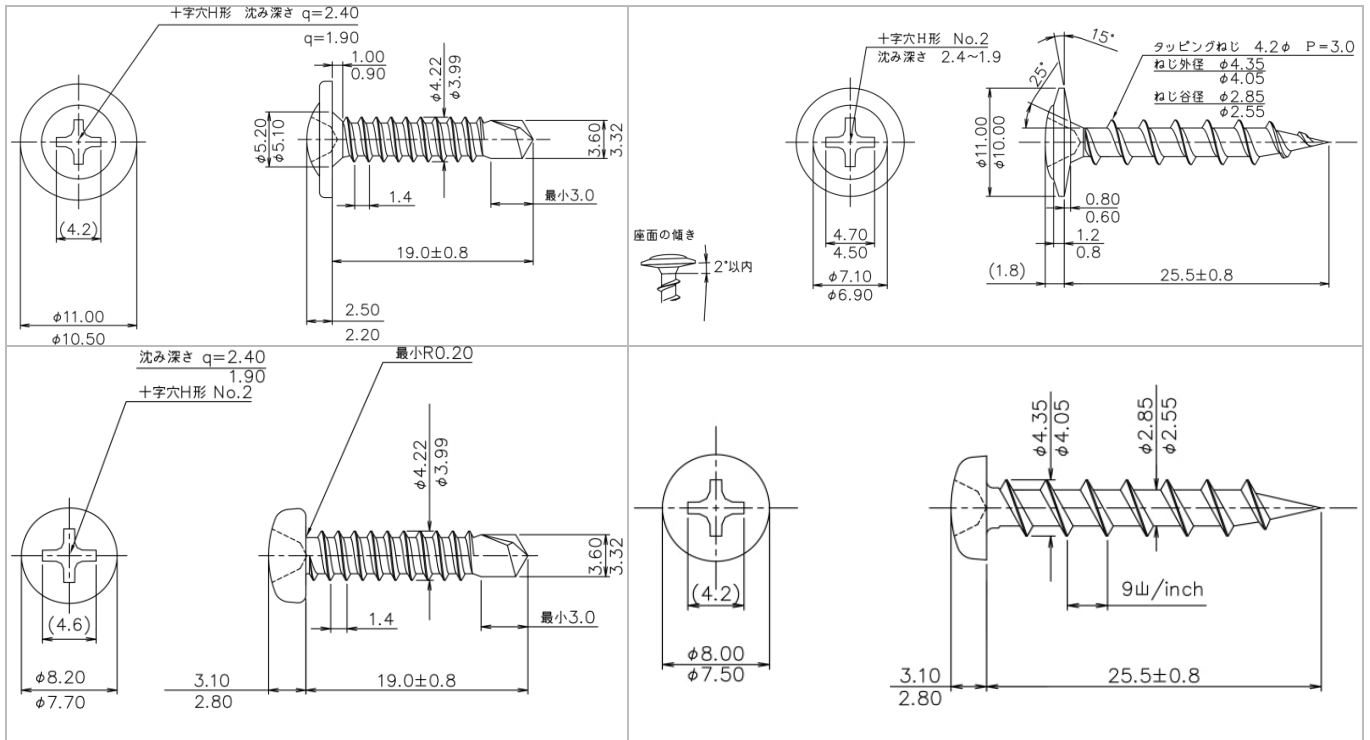

スリースター総合カタログ > オリジナル > 壁美人専用ビス

壁美人専用ビス

メーカー名 三星商事オリジナル商品

特長

- 当社オリジナル商品の壁美人と同色の止め具ですので、締結部分が目立ちません

用途

- 当社オリジナル商品、壁美人の締結

壁美人専用ビス

サイズ	R型用 (鉄下地用 M4.0×19・木下地用 M4.2×25) W型用 (鉄下地用 M4.0×19・木下地用 M4.2×25)
ビス材質	SUS410 (ラスパートカラー仕上げ)
色	ストーンブラック・シャインブロンズ
入数	200本

壁美人（R型・W型）

壁美人（R型）

壁美人（W型）

壁美人（W型）

メーカー名 三星商事オリジナル商品

特長

- 斬新なカラーで上品で落ちついた色合いです
- ガルバリウム鋼板に比べて耐食性に優れており抜群の耐久性
- ガルバリウム鋼板と同等の優れた遮熱性を持っています
- 防火認定（国土交通大臣）：不燃材料 NM-8697
- 塗装：ポリエステル樹脂系
- 塩水噴霧試験：2000時間以上異常なし

用途

- 建築物の外装壁用

規格サイズ

長さ	尺	6	7	8	9	10
	mm	1,829	2,134	2,438	2,743	3,048
製品幅 (mm)		680				
有効幅 (mm)		630				
色		シャインブロンズ/ストーンブラック				