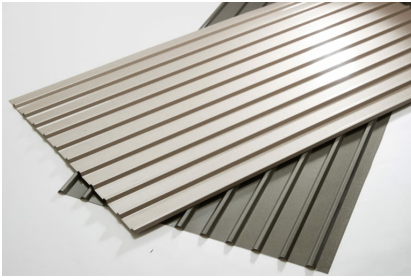

スリースター総合カタログ > オリジナル > 壁美人専用ビス

壁美人専用ビス

メーカー名 三星商事オリジナル商品

特長

- 当社オリジナル商品の壁美人と同色の止め具ですので、締結部分が目立ちません

用途

- 当社オリジナル商品、壁美人の締結

壁美人専用ビス

サイズ	R型用 (鉄下地用 M4.0×19・木下地用 M4.2×25) W型用 (鉄下地用 M4.0×19・木下地用 M4.2×25)
ビス材質	SUS410 (ラスパートカラー仕上げ)
色	ストーンブラック・シャインブロンズ
入数	200本

壁美人（R型・W型）

壁美人（R型）

壁美人（W型）

壁美人（W型）

メーカー名 三星商事オリジナル商品

特長

- 斬新なカラーで上品で落ちついた色合いです
- ガルバリウム鋼板に比べて耐食性に優れており抜群の耐久性
- ガルバリウム鋼板と同等の優れた遮熱性を持っています
- 防火認定（国土交通大臣）：不燃材料 NM-8697
- 塗装：ポリエステル樹脂系
- 塩水噴霧試験：2000時間以上異常なし

用途

- 建築物の外装壁用

規格サイズ

長さ	尺	6	7	8	9	10
	mm	1,829	2,134	2,438	2,743	3,048
製品幅 (mm)		680				
有効幅 (mm)		630				
色		シャインブロンズ/ストーンブラック				