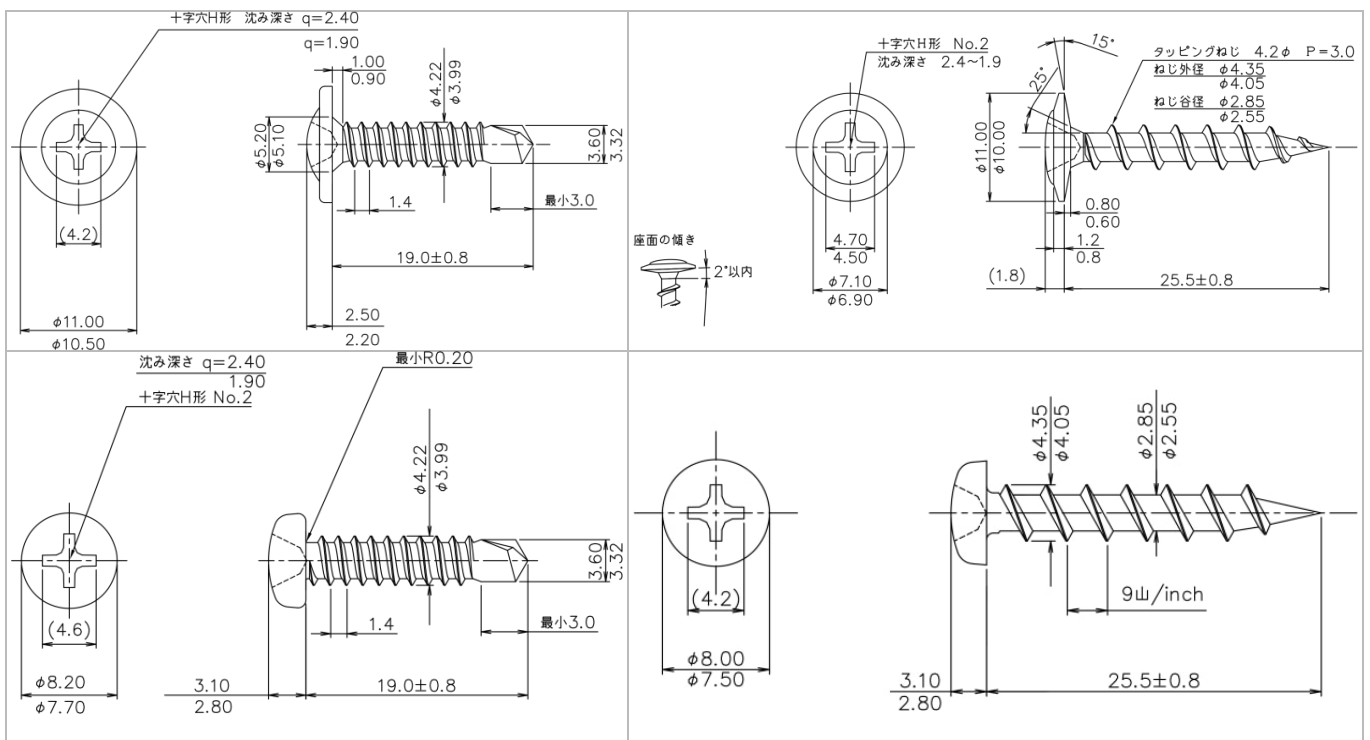

スリスター総合カタログ > オリジナル > 壁美人専用ビス

壁美人専用ビス

メーカー名 三星商事オリジナル商品

特長

- 当社オリジナル商品の壁美人と同色の止め具ですので、締結部分が目立ちません

用途

- 当社オリジナル商品、壁美人の締結

壁美人専用ビス

サイズ	R型用 (鉄下地用 M4.0×19・木下地用 M4.2×25) W型用 (鉄下地用 M4.0×19・木下地用 M4.2×25)
ビス材質	SUS410 (ラスパートカラー仕上げ)
色	ストーンブラック・シャインブロンズ
入数	200本

壁美人 (R型・W型)

壁美人 (R型)

壁美人 (W型)

壁美人 (W型)

メーカー名 三星商事オリジナル商品

特長

- 斬新なカラーで上品で落ちついた色合いです
- ガルバリウム鋼板と同等の優れた耐食性・遮熱性を持っています。
- 防火認定 (国土交通大臣) : 不燃材料 NM-8697
- 塗装 : ポリエステル樹脂系
- 塩水噴霧試験 : 2000時間以上異常なし

用途

- 建築物の外装壁用

規格サイズ

長さ	尺	6	7	8	9	10
	mm	1,829	2,134	2,438	2,743	3,048
厚み (mm)		0.27				
製品幅 (mm)		680				
有効幅 (mm)		630				
色		シャインブロンズ/ストーンブラック				