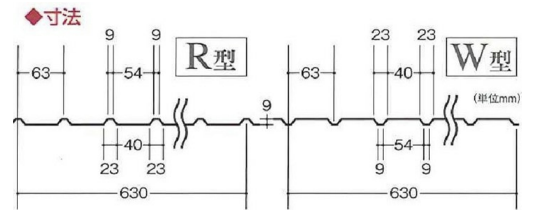

サイズ	R型用 (鉄下地用 M4.0×19・木下地用 M4.2×25) W型用 (鉄下地用 M4.0×19・木下地用 M4.2×25)
ビス材質	SUS410 (ラスパートカラー仕上げ)
色	ストーンブラック・シャインブロンズ
入数	200本

壁美人 (R型・W型)

壁美人 (R型)

壁美人 (W型)

壁美人 (W型)

メーカー名 三星商事オリジナル商品

特長

- 斬新なカラーで上品で落ちついた色合いです
- ガルバリウム鋼板と同等の優れた耐食性・遮熱性を持っています。
- 防火認定 (国土交通大臣) : 不燃材料 NM-8697
- 塗装 : ポリエステル樹脂系
- 塩水噴霧試験 : 2000時間以上異常なし

用途

- 建築物の外装壁用

規格サイズ

長さ	尺	6	7	8	9	10
	mm	1,829	2,134	2,438	2,743	3,048
厚み (mm)		0.27				
製品幅 (mm)		680				
有効幅 (mm)		630				
色		シャインブロンズ/ストーンブラック				