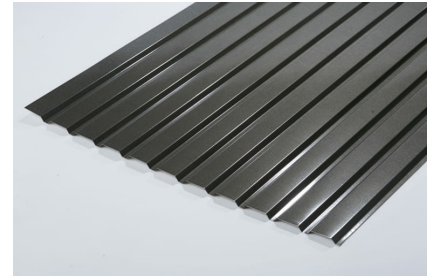

スリースター総合カタログ > オリジナル > 壁美人専用ビス

壁美人専用ビス

メーカー名 三星商事オリジナル商品

特長

- 当社オリジナル商品の壁美人と同色の止め具ですので、締結部分が目立ちません

用途

- 当社オリジナル商品、壁美人の締結

壁美人専用ビス

サイズ	R型用 (鉄下地用 M4.0×19・木下地用 M4.2×25) W型用 (鉄下地用 M4.0×19・木下地用 M4.2×25)
ビス材質	SUS410 (ラスパートカラー仕上げ)
色	ストーンブラック・シャインブロンズ
入数	200本

壁美人（R型・W型）

壁美人（R型）

壁美人（W型）

壁美人（W型）

メーカー名 三星商事オリジナル商品

特長

- 斬新なカラーで上品で落ちついた色合いです
- ガルバリウム鋼板に比べて耐食性に優れており抜群の耐久性
- ガルバリウム鋼板と同等の優れた遮熱性を持っています
- 防火認定（国土交通大臣）：不燃材料 NM-8697
- 塗装：ポリエステル樹脂系
- 塩水噴霧試験：2000時間以上異常なし

用途

- 建築物の外装壁用

規格サイズ

長さ	尺	6	7	8	9	10
	mm	1,829	2,134	2,438	2,743	3,048
製品幅 (mm)		680				
有効幅 (mm)		630				
色		シャインブロンズ/ストーンブラック				