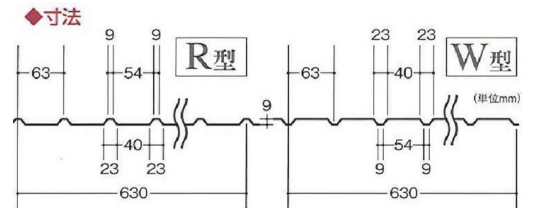

サイズ	R型用 (鉄下地用 M4.0×19・木下地用 M4.2×25) W型用 (鉄下地用 M4.0×19・木下地用 M4.2×25)
ビス材質	SUS410 (ラスパートカラー仕上げ)
色	ストーンブラック・シャインブロンズ
入数	200本

壁美人（R型・W型）

壁美人（R型）

壁美人（W型）

壁美人（W型）

メーカー名 三星商事オリジナル商品

特長

- 斬新なカラーで上品で落ちついた色合いです
- ガルバリウム鋼板に比べて耐食性に優れており抜群の耐久性
- ガルバリウム鋼板と同等の優れた遮熱性を持っています
- 防火認定（国土交通大臣）：不燃材料 NM-8697
- 塗装：ポリエステル樹脂系
- 塩水噴霧試験：2000時間以上異常なし

用途

- 建築物の外装壁用

規格サイズ

長さ	尺	6	7	8	9	10
	mm	1,829	2,134	2,438	2,743	3,048
製品幅 (mm)		680				
有効幅 (mm)		630				
色		シャインブロンズ/ストーンブラック				