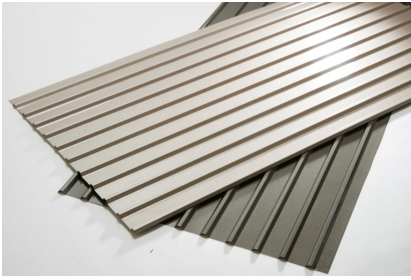

スリスター総合カタログ > オリジナル > 壁美人専用ビス

壁美人専用ビス

メーカー名 三星商事オリジナル商品

特長

- 当社オリジナル商品の壁美人と同色の止め具ですので、締結部分が目立ちません

用途

- 当社オリジナル商品、壁美人の締結

壁美人専用ビス

サイズ	R型用 (鉄下地用 M4.0×19・木下地用 M4.2×25) W型用 (鉄下地用 M4.0×19・木下地用 M4.2×25)
ビス材質	SUS410 (ラスパートカラー仕上げ)
色	ストーンブラック・シャインブロンズ
入数	200本

壁美人 (R型・W型)

壁美人 (R型)

壁美人 (W型)

壁美人 (W型)

メーカー名 三星商事オリジナル商品

特長

- 斬新なカラーで上品で落ちついた色合いです
- ガルバリウム鋼板と同等の優れた耐食性・遮熱性を持っています。
- 防火認定 (国土交通大臣) : 不燃材料 NM-8697
- 塗装 : ポリエステル樹脂系
- 塩水噴霧試験 : 2000時間以上異常なし

用途

- 建築物の外装壁用

規格サイズ

長さ	尺	6	7	8	9	10
	mm	1,829	2,134	2,438	2,743	3,048
厚み (mm)		0.27				
製品幅 (mm)		680				
有効幅 (mm)		630				
色		シャインブロンズ/ストーンブラック				