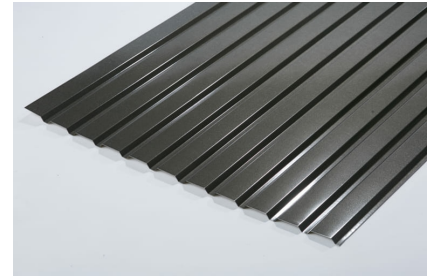

スリスター総合カタログ > オリジナル > 壁美人専用ビス

壁美人専用ビス

メーカー名 三星商事オリジナル商品

特長

- 当社オリジナル商品の壁美人と同色の止め具ですので、締結部分が目立ちません

用途

- 当社オリジナル商品、壁美人の締結

壁美人専用ビス

サイズ	R型用 (鉄下地用 M4.0×19・木下地用 M4.2×25) W型用 (鉄下地用 M4.0×19・木下地用 M4.2×25)
ビス材質	SUS410 (ラスパートカラー仕上げ)
色	ストーンブラック・シャインブロンズ
入数	200本

壁美人 (R型・W型)

壁美人 (R型)

壁美人 (W型)

壁美人 (W型)

メーカー名 三星商事オリジナル商品

特長

- 斬新なカラーで上品で落ちついた色合いです
- ガルバリウム鋼板と同等の優れた耐食性・遮熱性を持っています。
- 防火認定 (国土交通大臣) : 不燃材料 NM-8697
- 塗装 : ポリエステル樹脂系
- 塩水噴霧試験 : 2000時間以上異常なし

用途

- 建築物の外装壁用

規格サイズ

長さ	尺	6	7	8	9	10
	mm	1,829	2,134	2,438	2,743	3,048
厚み (mm)		0.27				
製品幅 (mm)		680				
有効幅 (mm)		630				
色		シャインブロンズ/ストーンブラック				