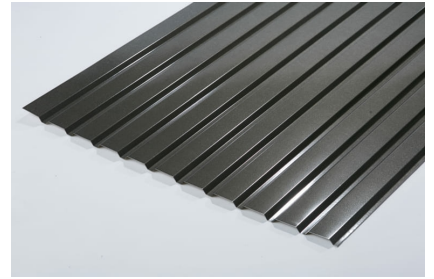

スリースター総合カタログ > オリジナル > 壁美人 (R型・W型)

壁美人 (R型・W型)

壁美人 (R型)

壁美人 (W型)

壁美人 (W型)

メーカー名 三星商事オリジナル商品

特長

- 斬新なカラーで上品で落ちついた色合いです
- ガルバリウム鋼板に比べて耐食性に優れており抜群の耐久性
- ガルバリウム鋼板と同等の優れた遮熱性を持っています
- 防火認定 (国土交通大臣) : 不燃材料 NM-8697
- 塗装 : ポリエステル樹脂系
- 塩水噴霧試験 : 2000時間以上異常なし

用途

- 建築物の外装壁用

規格サイズ

長さ	尺	6	7	8	9	10
	mm	1,829	2,134	2,438	2,743	3,048
製品幅 (mm)		680				
有効幅 (mm)		630				
色		シャインブロンズ/ストーンブラック				

壁美人専用ビス

メーカー名 三星商事オリジナル商品

特長

- 当社オリジナル商品の壁美人と同色の止め具ですので、締結部分が目立ちません

用途

- 当社オリジナル商品、壁美人の締結

壁美人専用ビス

サイズ	R型用 (鉄下地用 M4.0×19・木下地用 M4.2×25) W型用 (鉄下地用 M4.0×19・木下地用 M4.2×25)
ビス材質	SUS410 (ラスパートカラー仕上げ)
色	ストーンブラック・シャインブロンズ
入数	200本