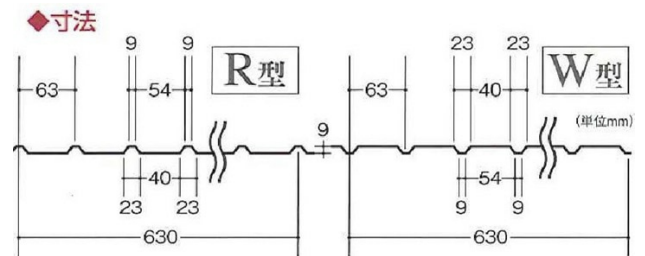

スリースター総合カタログ > オリジナル > 壁美人 (R型・W型)

壁美人 (R型・W型)

壁美人 (R型)

壁美人 (W型)

壁美人 (W型)

メーカー名 三星商事オリジナル商品

特長

- 斬新なカラーで上品で落ちついた色合いです
- ガルバリウム鋼板に比べて耐食性に優れており抜群の耐久性
- ガルバリウム鋼板と同等の優れた遮熱性を持っています
- 防火認定 (国土交通大臣) : 不燃材料 NM-8697
- 塗装 : ポリエステル樹脂系
- 塩水噴霧試験 : 2000時間以上異常なし

用途

- 建築物の外装壁用

規格サイズ

長さ	尺	6	7	8	9	10
	mm	1,829	2,134	2,438	2,743	3,048
製品幅 (mm)		680				
有効幅 (mm)		630				
色		シャインブロンズ/ストーンブラック				

壁美人専用ビス

メーカー名 三星商事オリジナル商品

特長

- 当社オリジナル商品の壁美人と同色の止め具ですので、締結部分が目立ちません

用途

- 当社オリジナル商品、壁美人の締結

壁美人専用ビス

サイズ	R型用 (鉄下地用 M4.0×19・木下地用 M4.2×25) W型用 (鉄下地用 M4.0×19・木下地用 M4.2×25)
ビス材質	SUS410 (ラスパートカラー仕上げ)
色	ストーンブラック・シャインブロンズ
入数	200本