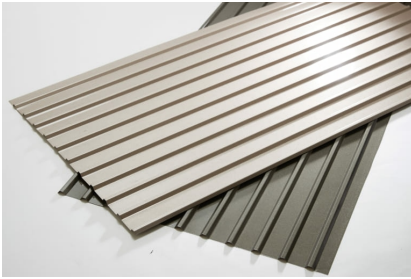

スリースター総合カタログ > オリジナル > 壁美人 (R型・W型)

壁美人 (R型・W型)

壁美人 (R型)

壁美人 (W型)

壁美人 (W型)

メーカー名 三星商事オリジナル商品

特長

- 斬新なカラーで上品で落ちついた色合いです
- ガルバリウム鋼板に比べて耐食性に優れており抜群の耐久性
- ガルバリウム鋼板と同等の優れた遮熱性を持っています
- 防火認定 (国土交通大臣) : 不燃材料 NM-8697
- 塗装 : ポリエステル樹脂系
- 塩水噴霧試験 : 2000時間以上異常なし

用途

- 建築物の外装壁用

規格サイズ

長さ	尺	6	7	8	9	10
	mm	1,829	2,134	2,438	2,743	3,048
製品幅 (mm)		680				
有効幅 (mm)		630				
色		シャインブロンズ/ストーンブラック				

壁美人専用ビス

メーカー名 三星商事オリジナル商品

特長

- 当社オリジナル商品の壁美人と同色の止め具ですので、締結部分が目立ちません

用途

- 当社オリジナル商品、壁美人の締結

壁美人専用ビス

サイズ	R型用 (鉄下地用 M4.0×19・木下地用 M4.2×25) W型用 (鉄下地用 M4.0×19・木下地用 M4.2×25)
ビス材質	SUS410 (ラスパートカラー仕上げ)
色	ストーンブラック・シャインブロンズ
入数	200本