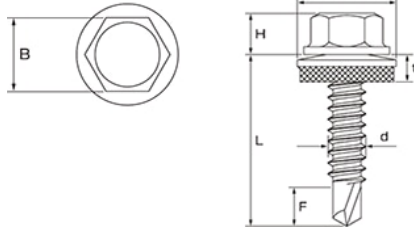

# スターポイント ステンレスキャップ

カラー鋼板  
締結部材  
C型鋼

耐酸被覆鋼板  
締結部材  
C型鋼

メーカー名 三星商事オリジナル商品

サイズ (d×L)	入数	ねじ部	B (対辺)	H (頭高さ)	W (座径)	t (座厚)	F (ドリル長さ)	適用板厚	
5.0	×19	300本×10箱	全ねじ	8.0	5.0	13.0	3.2	7.0	3.2mmまで
	×25	250本×10箱	全ねじ	8.0	5.0	13.0	3.2	7.0	4.5mmまで
	×35	200本×10箱	全ねじ	8.0	5.0	13.0	3.2	7.0	4.5mmまで
	×45	150本×10箱	全ねじ	8.0	5.0	13.0	3.2	7.0	4.5mmまで
6.0	×19	200本×10箱	全ねじ	9.5	6.0	16.0	3.6	8.0	3.2mmまで
	×25	150本×10箱	全ねじ	9.5	6.0	16.0	3.6	10.0	6.0mmまで
	×35	150本×10箱	全ねじ	9.5	6.0	16.0	3.6	10.0	6.0mmまで
	×45	100本×10箱	全ねじ	9.5	6.0	16.0	3.6	10.0	6.0mmまで
	×50	100本×10箱	全ねじ	9.5	6.0	16.0	3.6	10.0	6.0mmまで
	×60	75本×10箱	全ねじ	9.5	6.0	16.0	3.6	10.0	6.0mmまで
	×70	75本×10箱	60	9.5	6.0	16.0	3.6	10.0	6.0mmまで
	×90	50本×10箱	60	9.5	6.0	16.0	3.6	10.0	6.0mmまで
	×105	100本×5箱	60	9.5	6.0	16.0	3.6	10.0	6.0mmまで
	×115	100本×5箱	60	9.5	6.0	16.0	3.6	10.0	6.0mmまで
	×135	100本×5箱	60	9.5	6.0	16.0	3.6	10.0	6.0mmまで
×150	60本×5箱	60	9.5	6.0	16.0	3.6	10.0	6.0mmまで	

\*鉄ユニクロ六角ビスの頭部にステン304のキャップをカシメております。