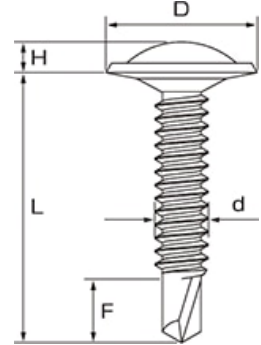

# スターポイント [ステン410・シンワッシャー・パシペート] 首下テーパータ입 (細目ねじ)

薄鋼板  
締結部材  
C型鋼

メーカー名 三星商事オリジナル商品

## 特長

- ステン410
- シンワッシャー
- パシペート
- 首下テーパータ입
- 細目ねじ

サイズ (d×L)	入数	ねじ部	D (頭径)	H (頭高さ)	F (ドリル長さ)	適用板厚	
5.0×	35	250本×10箱	全ねじ	12.0	3.0	7.0	3.2mmまで
	45	250本×10箱	全ねじ	12.0	3.0	7.0	3.2mmまで
	60	150本×10箱	50	12.0	3.0	7.0	3.2mmまで
	70	150本×10箱	50	12.0	3.0	7.0	3.2mmまで
	100	200本×5箱	50	12.0	3.0	7.0	3.2mmまで