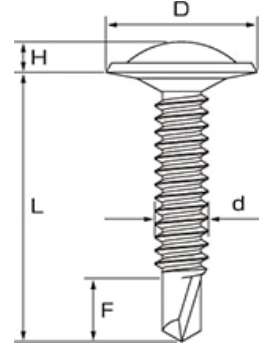

スリースター総合カタログ > オリジナル > スターポイント [鉄・シンワッシャー・ユニクロ] 首下テーパータ입 (細目ねじ)

# スターポイント [鉄・シンワッシャー・ユニクロ] 首下テーパータ입 (細目ねじ)

薄鋼板  
締結部材  
C型鋼

メーカー名 三星商事オリジナル商品

## 特長

- 鉄
- シンワッシャー
- ユニクロ
- 首下テーパータ입
- 細目ねじ

サイズ (d×L)	入数	ねじ部	D (頭径)	H (頭高さ)	F (ドリル長さ)	適用板厚	
5.0×	16	750本×10箱	全ねじ	12.0	3.0	6.0	3.2mmまで
	22	500本×10箱	全ねじ	12.0	3.0	7.0	3.2mmまで
	35	250本×10箱	全ねじ	12.0	3.0	7.0	3.2mmまで
	40	250本×10箱	全ねじ	12.0	3.0	7.0	3.2mmまで
	45	250本×10箱	全ねじ	12.0	3.0	7.0	3.2mmまで
	50	200本×10箱	全ねじ	12.0	3.0	7.0	3.2mmまで
	60	150本×10箱	50	12.0	3.0	7.0	3.2mmまで
	70	150本×10箱	50	12.0	3.0	7.0	3.2mmまで
	80	150本×10箱	50	12.0	3.0	7.0	3.2mmまで
100	200本×5箱	50	12.0	3.0	7.0	3.2mmまで	