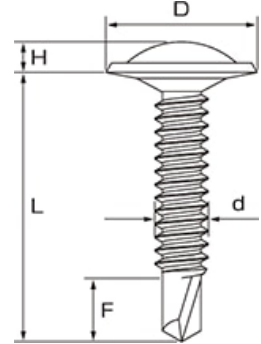

スリースター総合カタログ > オリジナル > スターポイント [鉄・シンワッシャー・ユニクロ] 首下テーパータ입 (細目ねじ)

スターポイント [鉄・シンワッシャー・ユニクロ] 首下テーパータ입 (細目ねじ)

薄鋼板
 締結部材
 C型鋼

メーカー名 三星商事オリジナル商品

特長

- 鉄
- シンワッシャー
- ユニクロ
- 首下テーパータ입
- 細目ねじ

サイズ (d×L)	入数	ねじ部	D (頭径)	H (頭高さ)	F (ドリル長さ)	適用板厚	
5.0×	16	750本×10箱	全ねじ	12.0	3.0	6.0	3.2mmまで
	22	500本×10箱	全ねじ	12.0	3.0	7.0	3.2mmまで
	35	250本×10箱	全ねじ	12.0	3.0	7.0	3.2mmまで
	40	250本×10箱	全ねじ	12.0	3.0	7.0	3.2mmまで
	45	250本×10箱	全ねじ	12.0	3.0	7.0	3.2mmまで
	50	200本×10箱	全ねじ	12.0	3.0	7.0	3.2mmまで
	60	150本×10箱	50	12.0	3.0	7.0	3.2mmまで
	70	150本×10箱	50	12.0	3.0	7.0	3.2mmまで
	80	150本×10箱	50	12.0	3.0	7.0	3.2mmまで
100	200本×5箱	50	12.0	3.0	7.0	3.2mmまで	