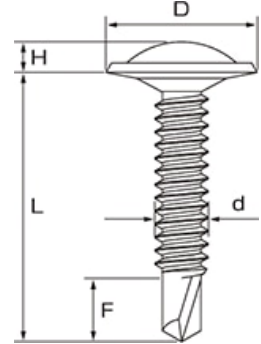

スリースター総合カタログ > オリジナル > スターポイント [鉄・シンワッシャー・ユニクロ] 首下テーパータ입 (細目ねじ)

スターポイント [鉄・シンワッシャー・ユニクロ] 首下テーパータ입 (細目ねじ)

薄鋼板
締結部材
C型鋼

メーカー名 三星商事オリジナル商品

特長

- 鉄
- シンワッシャー
- ユニクロ
- 首下テーパータ입
- 細目ねじ

サイズ (d×L)	入数	ねじ部	D (頭径)	H (頭高さ)	F (ドリル長さ)	適用板厚	
5.0×	16	750本×10箱	全ねじ	12.0	3.0	6.0	3.2mmまで
	22	500本×10箱	全ねじ	12.0	3.0	7.0	3.2mmまで
	35	250本×10箱	全ねじ	12.0	3.0	7.0	3.2mmまで
	40	250本×10箱	全ねじ	12.0	3.0	7.0	3.2mmまで
	45	250本×10箱	全ねじ	12.0	3.0	7.0	3.2mmまで
	50	200本×10箱	全ねじ	12.0	3.0	7.0	3.2mmまで
	60	150本×10箱	50	12.0	3.0	7.0	3.2mmまで
	70	150本×10箱	50	12.0	3.0	7.0	3.2mmまで
	80	150本×10箱	50	12.0	3.0	7.0	3.2mmまで
100	200本×5箱	50	12.0	3.0	7.0	3.2mmまで	