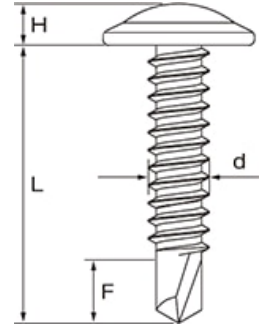

スターポイント [鉄・シンワッシャー・ユニクロ]

薄鋼板
 締結部材
 C型鋼

メーカー名 三星商事オリジナル商品

特長

- 鉄
- シンワッシャー
- ユニクロ

サイズ (d×L)	入数	ねじ部	D (頭径)	H (頭高さ)	F (ドリル長さ)	適用板厚	
4.0×	13	1,000本×10箱	全ねじ	10.5	2.5	5.0	2.3mmまで
	16	700本×10箱	全ねじ	10.5	2.5	5.0	3.2mmまで
	19	500本×10箱	全ねじ	10.5	2.5	5.0	3.2mmまで
	25	500本×10箱	全ねじ	10.5	2.5	5.0	3.2mmまで
5.0×	13	750本×10箱	全ねじ	12.0	3.3	6.0	2.3mmまで
	16	750本×10箱	全ねじ	12.0	3.3	6.0	3.2mmまで
	22	500本×10箱	全ねじ	12.0	3.3	7.0	3.2mmまで
	35	250本×10箱	全ねじ	12.0	3.3	7.0	3.2mmまで
	40	250本×10箱	全ねじ	12.0	3.3	7.0	3.2mmまで
	45	250本×10箱	全ねじ	12.0	3.3	7.0	3.2mmまで
	50	200本×10箱	全ねじ	12.0	3.3	7.0	3.2mmまで
	60	150本×10箱	50	12.0	3.3	7.0	3.2mmまで
	70	150本×10箱	50	12.0	3.3	7.0	3.2mmまで
	80	150本×10箱	50	12.0	3.3	7.0	3.2mmまで
	100	200本×5箱	50	12.0	3.3	7.0	3.2mmまで