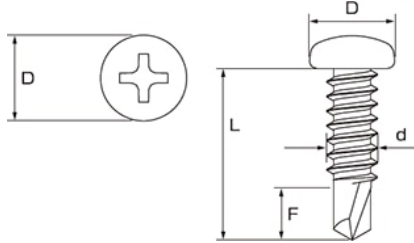

メーカー名 三星商事オリジナル商品

特長

- ステン304 (SUS-XM-7)
- ナベ頭 (アルミサッシ用ビス)
- パシペート

サイズ (d×L)	入数	ねじ部	表面処理	D (頭径)	F (ドリル長さ)	適用板材	
4.0x	10	2,000本×10箱	全ねじ	パシペート	8.0	4.0	アルミ材のみ
	13	1,000本×10箱	全ねじ	パシペート	8.0	5.0	アルミ材のみ
	16	1,000本×10箱	全ねじ	パシペート	8.0	5.0	アルミ材のみ
	19	700本×10箱	全ねじ	パシペート	8.0	5.0	アルミ材のみ
	25	500本×10箱	全ねじ	パシペート	8.0	5.0	アルミ材のみ