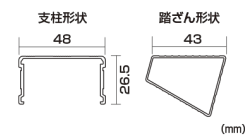

伸縮操作バー真ん中を引き上げれば2脚伸縮することができます

使用イメージ
両手で伸縮操作バー真ん中を引き上げれば4脚同時に伸縮することができます

DXJ-91209 (段差設置状態)

DXJ-W6908 (段差設置状態)

DXJ-6908 (段差設置状態)

型式	天場の高さ m	天場寸法mm		設置下端寸法mm		保管収納寸法mm			質量kg	価格 (税別)
		昇降面	長さ	昇降面 W	長さ D	長さ	幅	奥行		
DXJ-6908	0.60~0.91	300	825	417~473	1230~1419	890	420	180	7.6	¥33,600
DXJ-W6908	0.60~0.91	420	825	537~593	1230~1419	890	540	180	8.4	¥38,600
DXJ-91209	0.87~1.18	300	950	466~522	1519~1708	1015	470	195	9.1	¥40,000
DXJ-W91209	0.87~1.18	400	950	566~622	1519~1708	1015	570	195	10.2	¥44,000

- 横さん内の伸縮操作バーを引き上げるだけで、簡単に伸縮できます
- 四脚すべて6mmピッチで脚の長さが調節でき、段差がある場所でもフラットな足場が確保できます
- DXJ-W6908・W91209は天場の幅が広いワイドタイプ