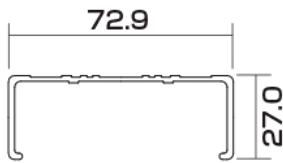

## スタンダード3連はしご

滑り止め端具ユニット部分 プレスジョイント構造

最大使用質量

**100kg**

ラインナップ

**6.67~8.71m**

支柱外寸: 412mm

最大外寸: 431mm

支柱形状

踏ざん形状

(mm)

※3CSM-67、77は  
軽自動車に積載可能

型 式	全長m	縮長m	質量kg	価格(税別)
3CSM-67	6.67	3.27	18.4	¥112,000
3CSM-77	7.69	3.61	20.3	¥121,600
3CSM-87	8.71	3.95	22.2	¥131,600

※ロープはエンドレス機構ではありません。

■コンパクトに収納でき、3CSM-67、77は軽自動車にも積載可能  
(3CSM-87は普通自動車に積載可能)