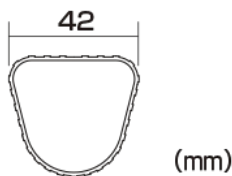

## スタンダード3連はしご

滑り止め端具ユニット部分 プレスジョイント構造

最大使用質量

**100kg**

ラインナップ

**6.67~8.71m**

支柱外寸: 412mm

最大外寸: 431mm

支柱形状

踏ざん形状

(mm)

※3CSM-67、77は  
軽自動車に積載可能

型 式	全長m	縮長m	質量kg	価格(税別)
3CSM-67	6.67	3.27	18.4	¥112,000
3CSM-77	7.69	3.61	20.3	¥121,600
3CSM-87	8.71	3.95	22.2	¥131,600

※ロープはエンドレス機構ではありません。

■コンパクトに収納でき、3CSM-67、77は軽自動車にも積載可能  
(3CSM-87は普通自動車に積載可能)