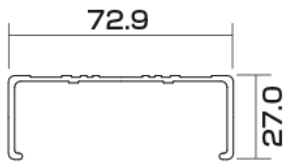

## スタンダード3連はしご

滑り止め端具ユニット部分 プレスジョイント構造

最大使用質量

**100kg**

ラインナップ  
**6.67~8.71m**

支柱外寸: 412mm  
最大外寸: 431mm

支柱形状

踏ざん形状

(mm)

※3CSM-67、77は  
軽自動車に積載可能

型 式	全長m	縮長m	質量kg	価格(税別)
3CSM-67	6.67	3.27	18.4	¥112,000
3CSM-77	7.69	3.61	20.3	¥121,600
3CSM-87	8.71	3.95	22.2	¥131,600

※ロープはエンドレス機構ではありません。

■コンパクトに収納でき、3CSM-67、77は軽自動車にも積載可能  
(3CSM-87は普通自動車に積載可能)