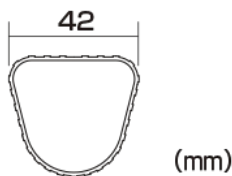

## スタンダード3連はしご

滑り止め端具ユニット部分 プレスジョイント構造

最大使用質量

**100kg**

ラインナップ  
**6.67~8.71m**

支柱外寸: 412mm  
最大外寸: 431mm

支柱形状

踏ざん形状

(mm)

※3CSM-67、77は  
軽自動車に積載可能

型 式	全長m	縮長m	質量kg	価格(税別)
3CSM-67	6.67	3.27	18.4	¥112,000
3CSM-77	7.69	3.61	20.3	¥121,600
3CSM-87	8.71	3.95	22.2	¥131,600

※ロープはエンドレス機構ではありません。

■コンパクトに収納でき、3CSM-67、77は軽自動車にも積載可能  
(3CSM-87は普通自動車に積載可能)