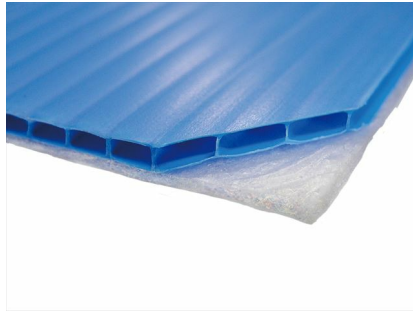

サンプライフ

メーカー名 エムエフ株式会社

用途

- 屋内の床・廊下・ベランダ・壁・エレベーター周り・玄関・ドア・上がり框などの養生

特長

- プラベニにクッション材をつけた養生ボード
- 水や衝撃に強いので、屋内外を問わず使用することができます。
- ハーフカットを入れることで、簡単にコの字型・L字型にすることが可能です。
- ダイオキシン発生の原因となる塩素を含みません。
- 印刷も承ります。別途お問い合わせください。

材質

- 表面：ポリプロピレン
- 裏面：発泡ポリエチレン

商品規格

厚みmm	巾mm	長さmm	入数
3.5	910	1820	10