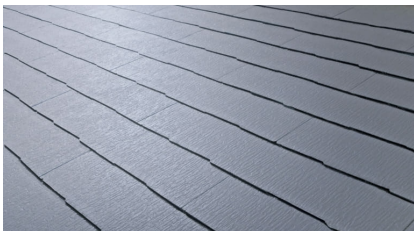

[スリースター総合カタログ](#) > [屋根材](#) > [化粧スレート](#) > [コロニアルクアッド](#)

コロニアルクアッド

メーカー名 ケイミュー株式会社

特 長

- アクリルコート+無機2層で、経年による屋根の変色を抑制。
- 同色の無機化粧層、無機彩石の上に高耐候アクリルコートを採用。
- トップコートが仮に劣化してもその下の無機2層構造が色感をキープしつづけます。
- どんなスタイルにもフィットする横一文字葺き。
- どんな外観の住まいにも馴染む、横一文字葺きデザイン。
- 和風から洋風まで幅広いスタイルにマッチします。

本体仕様

一般名称	平形屋根用スレート (ア) 5.2 (一文字)	
適用地域	一般施工地域	○
	積雪施工地域	○
	施行不可地域	×
不燃材料認定番号	NM-2093	
屋根30分耐火構造	FP030RF-1834 (1) (硬質木片セメント板18mm以上)	
働き寸法	910×182mm	
厚さ	5.2mm	
1枚当たりの重量	約3.4kg	
葺きあがり3.3m ² 当りの枚数	20枚	
葺きあがり3.3m ² 当りの重量	約68kg	
対応勾配	2.5寸以上	
梱包入数	8枚	
パレット積み入数	272枚 (13.6坪分)	

- 地域、勾配により下葺材仕様および最大流れ長さが異なります。

カラーバリエーション

		
ネオ・ブラック	パール・グレイ	アイス・シルバー
		
シルバー・ホワイト	ココナッツ・ブラウン	ウォルナット・ブラウン
		
アイリッシュ・グリーン	ウェザード・グリーン	メロウ・オレンジ
		
ポルドー・レッド	ミッドナイト・ブルー	グラス・ブラウン