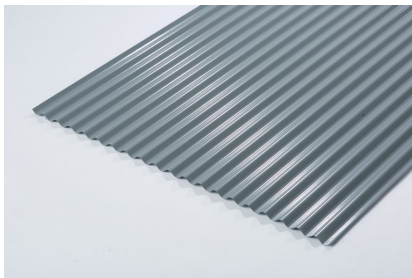

スリースター総合カタログ > 波板・平板 > 亜鉛・カラー波板 > 亜鉛・カラートタン波板

亜鉛・カラートタン波板

亜鉛波板

カラートタン波板 (グレー)

カラートタン波板 (新茶)

特長

- ・オーソドックスな形状ながら簡略な施工で幅広い用途に使用できます。

用途

- ・倉庫・工場・格納庫・ガレージの屋根・壁材として

使用材料

- ・亜鉛鉄板・カラー鋼板

カラー

- ・ブルー・グレー・新茶・他

製品規格

形状	小浪
使用板幅	914mm
※働き幅	約700mm
板厚	0.16~0.25mm
m ² 当りm数	1.41m
山数	23山

働き幅