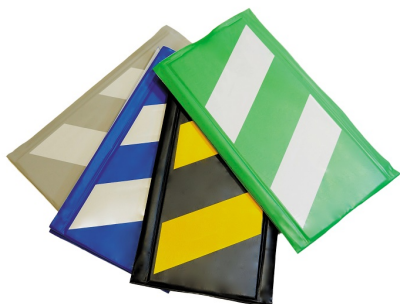

スリースター総合カタログ > 仮設資材 > その他部材 > 養生材 > コーナーガード

コーナーガード

ハトメタイプ

Dタイプ

反射タイプ

メーカー名 アラオ株式会社

コーナーガード (反射タイプ)

名称	規格	厚み	色	入数	特長
コーナーガード (反射タイプ)	270W×2,000L (うちクッション部 220W)	6mm	黄/黒、緑/白、 青/白、グレー/白	10 枚	・500mmピッチでメモリがついているためカットが可能。 ・裏面シートを密閉させず、熱による膨張を防ぎます。

コーナーガード (ハトメタイプ)

名称	規格	色	入数	特長	備考
コーナーガード (ハトメタイプ)	270W ×2,000L	緑/ 白	10 枚	・粘着テープでは設置出来ないフェンスなどにも使用できます。 ・ハトメにインシュロックなどを使って設置するため、相手面を汚さずきれいに設置できます。 ・500mmピッチでカットが可能です。	インシュロック付

コーナーガード (Dタイプ)

名称	規格	厚み	色	入数	特長
コーナーガード (Dタイプ)	200W×2,000L	5mm	黄/黒	20枚	・材質がスポンジのため軽くて丈夫です。また、カットも自在にできます。 ・吸水性がまったくないので、屋外でも安心して使えます。