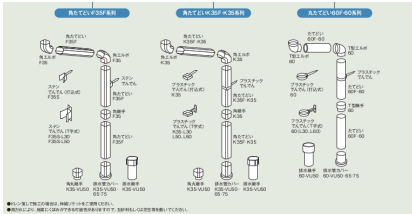

スリースター総合カタログ > 雨どい > 雨樋 > たてどい

たてどい

メーカー名 **デンカ株式会社**

特長

- 丸たてどい
同色の取付金具で仕上がりスッキリみせるスタンダードなたてどい。
住宅の排水量を考慮した45から120までのサイズを取りそろえ。
- 角たてどい
住宅の調和を考えたナチュラルデザイン
F35は金具が見えない高級タイプ
K35は同色取付金具の採用により仕上がりもスッキリなタイプ

丸たてどい

規格				カラー										
	外径 (mm)	厚み (mm)	排水有効断面面積 (cm ²)	グレー	ブラウン	新茶	ヨーロピアンホワイト	純白	クロ	エコグリーン	オータムブラウン	シャイニンググレー	アルトベージュ	ナチュラルシルバー
45	φ45.1	1.0	14.6			●			●					
55	φ55.1	1.0	22.2	●	●	●	●	●	●					
60F	φ60.2	1.1	26.4			●			●		●			●
60	φ60.2	1.1	26.4	●	●		●	●		●		●	●	
75	φ75.1	1.1	41.7	●	●	●	●	●	●					
90	φ90.5	1.3	60.7	●		●	●							