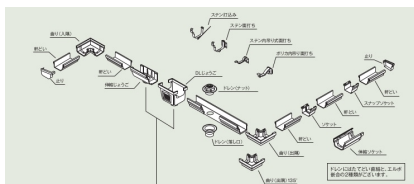

スリースター総合カタログ > 雨どい > 雨樋配管図面 > ダンラインエクセル

ダンラインエクセル

標準組立図

メーカー名 **デンカ株式会社**

特長

- 独特の太耳と全面二重構造デザイン。
- 時代を超えて変わらない美しさと耐久性を保ちます。
- 同じデザインで2つのサイズが選べます。
- 紫外線からのダメージに強い。
- 軒桶の全面に色あせしにくい。

| 品名 | 形状 | 規格 | 色 | | | | | 梱包数 |
|--------------|----|-----------------------|-----|----|--------------------|----|----|-----|
| | | | グレー | 新茶 | ヨーロ ピアン ホワイト | 純白 | クロ | |
| 軒どい | | DL55F (長さ:3,600mm) | | ○ | | | ○ | 12 |
| | | DL55 (長さ:3,600mm) | ○ | | ○ | ○ | | 12 |
| 反りどい | | DL55 (長さ:1,100mm) | 特 | 特 | 特 | 特 | 特 | 4組 |
| スナップ ソケット | | DL55 | ○ | ○ | ○ | ○ | ○ | 40 |
| ソケット | | DL55 | | ○ | ○ | ○ | ○ | 40 |
| 伸縮ソケット | | DL55 | ○ | ○ | ○ | ○ | ○ | 8 |

| | | | | | | | | | |
|--------------------|--|----------------------|---------|---|---|---|---|----|----|
| 止り | | DL55 | ○ | ○ | ○ | ○ | ○ | 60 | |
| 曲り（出隅） | | DL55 | ○ | ○ | ○ | ○ | ○ | 20 | |
| 曲り（入隅） | | DL55 | ○ | ○ | ○ | ○ | ○ | 8 | |
| 曲り（出隅） | | DL55-135° | | ○ | ○ | ○ | ○ | 10 | |
| 反り曲がり | | DL55-85° | 特 | 特 | 特 | 特 | 特 | 4 | |
| 落葉よけ | | DL55 | クロ | | | | | ○ | 20 |
| | | | K | | | | | | |
| | | | | | | | | | |
| （取付け金具付） 落ち葉ネット | | DL55 （長さ:1,200mm） | ポリエチレン製 | | | | | 15 | |
| 伸縮じょうご | | DL55-K35 | | ○ | ○ | ○ | ○ | 10 | |
| | | DL55-60（75） | ○ | ○ | ○ | ○ | ○ | 10 | |
| DLじょうご | | DL55-K35 | | ○ | ○ | ○ | ○ | 10 | |
| | | DL55-60（75） | ○ | ○ | ○ | ○ | ○ | 10 | |