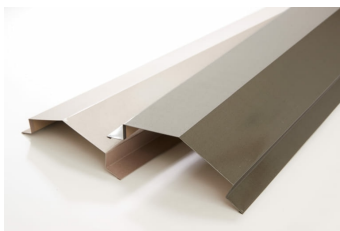

スリースター総合カタログ > オリジナル > 煌 壁美人部材

煌 壁美人部材

波棟

山棟

ケラバ

出隅

メーカー名 三星商事オリジナル商品

品名	板厚	長さ	サイズ	備考
平板	0.27	1,829	914	-
煌 波棟	0.27	652	200×200	約3寸勾配
煌 山棟	0.27	1,820	106×106	-
煌 ケラバ	0.27	1,829	90×75	-
壁美人 出隅	0.27	2,438	40×40	-
壁美人 入隅	0.27	2,438	40×40	-
カラー	シャインブロンズ/ストーンブラック			

煌

眩い輝きを放つシャインブロンズ

高級感溢れるストーンブラック

メーカー名 三星商事オリジナル商品

特長

- 斬新なカラーで上品で落ちついた色合いです
- ガルバリウム鋼板と同等の優れた耐食性・遮熱性を持っています
- 防火認定（国土交通大臣）：不燃材料 NM-8697
- 塗装：ポリエステル樹脂系
- 塩水噴霧試験：2000時間以上異常なし

用途

- 建築物の屋根用
- 建築物の外装壁用

規格サイズ

長さ	尺	6	7	8	9	10
	mm	1,829	2,134	2,438	2,743	3,048
製品幅 (mm)		645				
有効幅 (mm)		595				
色		シャインブロンズ / ストーンブラック				

定尺サイズを取り揃え、ご注文に迅速に対応いたします。

煌 専用止め具

煌専用傘釘

煌専用ビス

メーカー名 三星商事オリジナル商品

特長

- 当社オリジナル商品の煌と同色の止め具ですので、締結部分が目立たず自然な仕上がります

用途

- 当社オリジナル商品「煌」の締結

専用傘釘

サイズ (mm)	φ13×41 スクリュー
ビス材質	鉄
表面処理	熔融亜鉛メッキ、着色
色	シャインブロンズ/ストーンブラック
入数	1kg (約315本)

専用ビス

サイズ	鉄下地用 5.0×25 木下地用 4.2×35
ビス材質	SUS410 (ラスパートカラー仕上げ)
座金	ポリカ座金クリアー
パッキン	EDPMパッキン
入数	120本