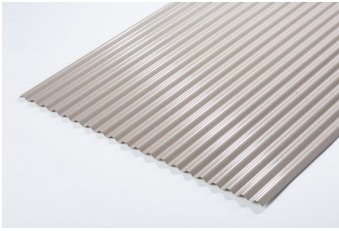

スリースター総合カタログ > オリジナル > 煌 壁美人部材

煌 壁美人部材

波棟

山棟

ケラバ

出隅

メーカー名 三星商事オリジナル商品

品名	板厚	長さ	サイズ	備考
平板	0.27	1,829	914	-
煌 波棟	0.27	652	200×200	約3寸勾配
煌 山棟	0.27	1,820	106×106	-
煌 ケラバ	0.27	1,829	90×75	-
壁美人 出隅	0.27	2,438	40×40	-
壁美人 入隅	0.27	2,438	40×40	-
カラー	シャインブロンズ/ストーンブラック			

煌

眩い輝きを放つシャインブロンズ

高級感溢れるストーンブラック

メーカー名 三星商事オリジナル商品

特長

- 斬新なカラーで上品で落ちついた色合いです
- ガルバリウム鋼板と同等の優れた耐食性・遮熱性を持っています
- 防火認定（国土交通大臣）：不燃材料 NM-8697
- 塗装：ポリエステル樹脂系
- 塩水噴霧試験：2000時間以上異常なし

用途

- 建築物の屋根用
- 建築物の外装壁用

規格サイズ

長さ	尺	6	7	8	9	10
	mm	1,829	2,134	2,438	2,743	3,048
製品幅 (mm)		645				
有効幅 (mm)		595				
色		シャインブロンズ / ストーンブラック				

定尺サイズを取り揃え、ご注文に迅速に対応いたします。

煌 専用止め具

煌専用傘釘

煌専用ビス

メーカー名 三星商事オリジナル商品

特長

- 当社オリジナル商品の煌と同色の止め具ですので、締結部分が目立たず自然な仕上がります

用途

- 当社オリジナル商品「煌」の締結

専用傘釘

サイズ (mm)	φ13×41 スクリュー
ビス材質	鉄
表面処理	熔融亜鉛メッキ、着色
色	シャインブロンズ/ストーンブラック
入数	1kg (約315本)

専用ビス

サイズ	鉄下地用 5.0×25 木下地用 4.2×35
ビス材質	SUS410 (ラスパートカラー仕上げ)
座金	ポリカ座金クリアー
パッキン	EDPMパッキン
入数	120本