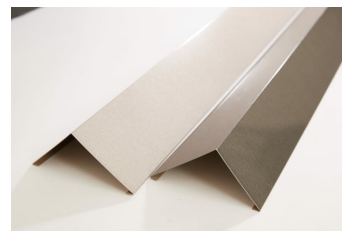

スリースター総合カタログ > オリジナル > 煌 壁美人部材

煌 壁美人部材

波棟

山棟

ケラバ

出隅

メーカー名 三星商事オリジナル商品

品名	板厚	長さ	サイズ	備考
平板	0.27	1,829	914	-
煌 波棟	0.27	652	200×200	約3寸勾配
煌 山棟	0.27	1,820	106×106	-
煌 ケラバ	0.27	1,829	90×75	-
壁美人 出隅	0.27	2,438	40×40	-
壁美人 入隅	0.27	2,438	40×40	-
カラー	シャインブロンズ/ストーンブラック			

煌

眩い輝きを放つシャインブロンズ

高級感溢れるストーンブラック

メーカー名 三星商事オリジナル商品

特長

- 斬新なカラーで上品で落ちついた色合いです
- ガルバリウム鋼板と同等の優れた耐食性・遮熱性を持っています
- 防火認定（国土交通大臣）：不燃材料 NM-8697
- 塗装：ポリエステル樹脂系
- 塩水噴霧試験：2000時間以上異常なし

用途

- 建築物の屋根用
- 建築物の外装壁用

規格サイズ

長さ	尺	6	7	8	9	10
	mm	1,829	2,134	2,438	2,743	3,048
製品幅 (mm)		645				
有効幅 (mm)		595				
色		シャインブロンズ / ストーンブラック				

定尺サイズを取り揃え、ご注文に迅速に対応いたします。

煌 専用止め具

煌専用傘釘

煌専用ビス

メーカー名 三星商事オリジナル商品

特長