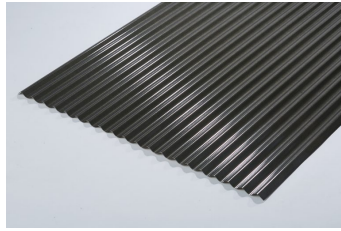

スリースター総合カタログ > オリジナル > 煌 壁美人部材

煌 壁美人部材

波棟

山棟

ケラバ

出隅

メーカー名 三星商事オリジナル商品

品名	板厚	長さ	サイズ	備考
平板	0.27	1,829	914	-
煌 波棟	0.27	652	200×200	約3寸勾配
煌 山棟	0.27	1,820	106×106	-
煌 ケラバ	0.27	1,829	90×75	-
壁美人 出隅	0.27	2,438	40×40	-
壁美人 入隅	0.27	2,438	40×40	-
カラー	シャインブロンズ/ストーンブラック			

煌

眩い輝きを放つシャインブロンズ

高級感溢れるストーンブラック

メーカー名 三星商事オリジナル商品

特長

- 斬新なカラーで上品で落ちついた色合いです
- ガルバリウム鋼板と同等の優れた耐食性・遮熱性を持っています
- 防火認定（国土交通大臣）：不燃材料 NM-8697
- 塗装：ポリエステル樹脂系
- 塩水噴霧試験：2000時間以上異常なし

用途

- 建築物の屋根用
- 建築物の外装壁用

規格サイズ

長さ	尺	6	7	8	9	10
	mm	1,829	2,134	2,438	2,743	3,048
製品幅 (mm)		645				
有効幅 (mm)		595				
色		シャインブロンズ / ストーンブラック				

定尺サイズを取り揃え、ご注文に迅速に対応いたします。

煌 専用止め具

煌専用傘釘

煌専用ビス

メーカー名 三星商事オリジナル商品

特長

- 当社オリジナル商品の煌と同色の止め具ですので、締結部分が目立たず自然な仕上がります

用途

- 当社オリジナル商品「煌」の締結

専用傘釘

サイズ (mm)	φ13×41 スクリュー
ビス材質	鉄
表面処理	熔融亜鉛メッキ、着色
色	シャインブロンズ/ストーンブラック
入数	1kg (約315本)

専用ビス

サイズ	鉄下地用 5.0×25 木下地用 4.2×35
ビス材質	SUS410 (ラスパートカラー仕上げ)
座金	ポリカ座金クリアー
パッキン	EDPMパッキン
入数	120本