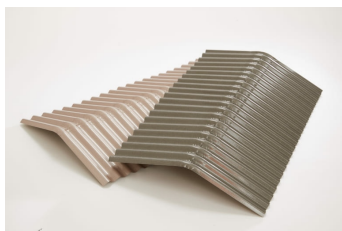

スリースター総合カタログ > オリジナル > 煌 壁美人部材

煌 壁美人部材

波棟

山棟

ケラバ

出隅

メーカー名 三星商事オリジナル商品

品名	板厚	長さ	サイズ	備考
平板	0.27	1,829	914	-
煌 波棟	0.27	652	200×200	約3寸勾配
煌 山棟	0.27	1,820	106×106	-
煌 ケラバ	0.27	1,829	90×75	-
壁美人 出隅	0.27	2,438	40×40	-
壁美人 入隅	0.27	2,438	40×40	-
カラー	シャインブロンズ/ストーンブラック			

煌

眩い輝きを放つシャインブロンズ

高級感溢れるストーンブラック

メーカー名 三星商事オリジナル商品

特長

- 斬新なカラーで上品で落ちついた色合いです
- ガルバリウム鋼板と同等の優れた耐食性・遮熱性を持っています
- 防火認定（国土交通大臣）：不燃材料 NM-8697
- 塗装：ポリエステル樹脂系
- 塩水噴霧試験：2000時間以上異常なし

用途

- 建築物の屋根用
- 建築物の外装壁用

規格サイズ

長さ	尺	6	7	8	9	10
	mm	1,829	2,134	2,438	2,743	3,048
製品幅 (mm)		645				
有効幅 (mm)		595				
色		シャインブロンズ / ストーンブラック				

定尺サイズを取り揃え、ご注文に迅速に対応いたします。

煌 専用止め具

煌専用傘釘

煌専用ビス

メーカー名 三星商事オリジナル商品

特長