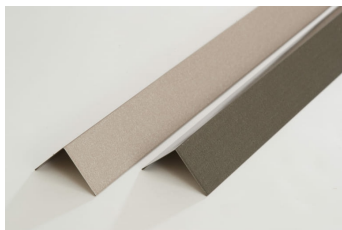

スリースター総合カタログ > オリジナル > 煌 壁美人部材

煌 壁美人部材

波棟

山棟

ケラバ

出隅

メーカー名 三星商事オリジナル商品

品名	板厚	長さ	サイズ	備考
平板	0.27	1,829	914	-
煌 波棟	0.27	652	200×200	約3寸勾配
煌 山棟	0.27	1,820	106×106	-
煌 ケラバ	0.27	1,829	90×75	-
壁美人 出隅	0.27	2,438	40×40	-
壁美人 入隅	0.27	2,438	40×40	-
カラー	シャインブロンズ/ストーンブラック			

煌

眩い輝きを放つシャインブロンズ

高級感溢れるストーンブラック

メーカー名 三星商事オリジナル商品

特長

- 斬新なカラーで上品で落ちついた色合いです
- ガルバリウム鋼板と同等の優れた耐食性・遮熱性を持っています
- 防火認定（国土交通大臣）：不燃材料 NM-8697
- 塗装：ポリエステル樹脂系
- 塩水噴霧試験：2000時間以上異常なし

用途

- 建築物の屋根用
- 建築物の外装壁用

規格サイズ

長さ	尺	6	7	8	9	10
	mm	1,829	2,134	2,438	2,743	3,048
製品幅 (mm)		645				
有効幅 (mm)		595				
色		シャインブロンズ / ストーンブラック				

定尺サイズを取り揃え、ご注文に迅速に対応いたします。

煌 専用止め具

煌専用傘釘

煌専用ビス

メーカー名 三星商事オリジナル商品

特長

- 当社オリジナル商品の煌と同色の止め具ですので、締結部分が目立たず自然な仕上がります

用途

- 当社オリジナル商品「煌」の締結

専用傘釘

サイズ (mm)	φ13×41 スクリュー
ビス材質	鉄
表面処理	熔融亜鉛メッキ、着色
色	シャインブロンズ/ストーンブラック
入数	1kg (約315本)

専用ビス

サイズ	鉄下地用 5.0×25 木下地用 4.2×35
ビス材質	SUS410 (ラスパートカラー仕上げ)
座金	ポリカ座金クリアー
パッキン	EDPMパッキン
入数	120本