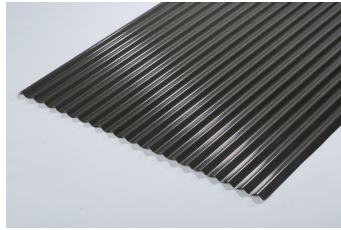

スリースター総合カタログ > オリジナル > 煌

煌

眩い輝きを放つシャインブロンズ

高級感溢れるストーンブラック

メーカー名 三星商事オリジナル商品

特長

- 斬新なカラーで上品で落ちついた色合いです
- ガルバリウム鋼板と同等の優れた耐食性・遮熱性を持っています
- 防火認定（国土交通大臣）：不燃材料 NM-8697
- 塗装：ポリエステル樹脂系
- 塩水噴霧試験：2000時間以上異常なし

用途

- 建築物の屋根用
- 建築物の外装壁用

規格サイズ

長さ	尺	6	7	8	9	10
	mm	1,829	2,134	2,438	2,743	3,048
製品幅 (mm)	645					
有効幅 (mm)	595					
色	シャインブロンズ / ストーンブラック					

定尺サイズを取り揃え、ご注文に迅速に対応いたします。

煌 専用止め具

煌専用傘釘

煌専用ビス

メーカー名 三星商事オリジナル商品

特長

- 当社オリジナル商品の煌と同色の止め具ですので、締結部分が目立たず自然な仕上がります

用途

- 当社オリジナル商品「煌」の締結

専用傘釘

サイズ (mm)	φ13×41 スクリュー
ビス材質	鉄
表面処理	熔融亜鉛メッキ、着色
色	シャインブロンズ/ストーンブラック
入数	1kg (約315本)

専用ビス

サイズ	鉄下地用 5.0×25 木下地用 4.2×35
ビス材質	SUS410 (ラスパートカラー仕上げ)
座金	ポリカ座金クリアー
パッキン	EDPMパッキン
入数	120本