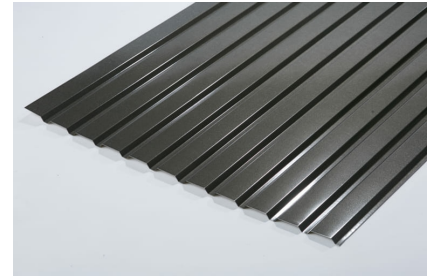

壁美人 (W型)

メーカー名 三星商事オリジナル商品

特長

- 斬新なカラーで上品で落ちついた色合いです
- ガルバリウム鋼板と同等の優れた耐食性・遮熱性を持っています。
- 防火認定 (国土交通大臣) : 不燃材料 NM-8697
- 塗装 : ポリエステル樹脂系
- 塩水噴霧試験 : 2000時間以上異常なし