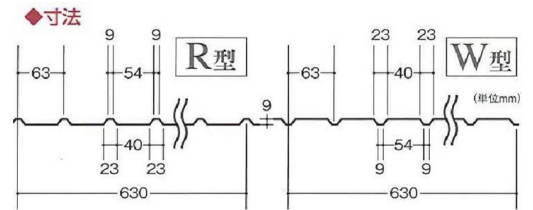

用途

- 建築物の外装壁用

規格サイズ

長さ	尺	6	7	8	9	10
	mm	1,829	2,134	2,438	2,743	3,048
厚み (mm)		0.27				
製品幅 (mm)		680				
有効幅 (mm)		630				
色		シャインブロンズ/ストーンブラック