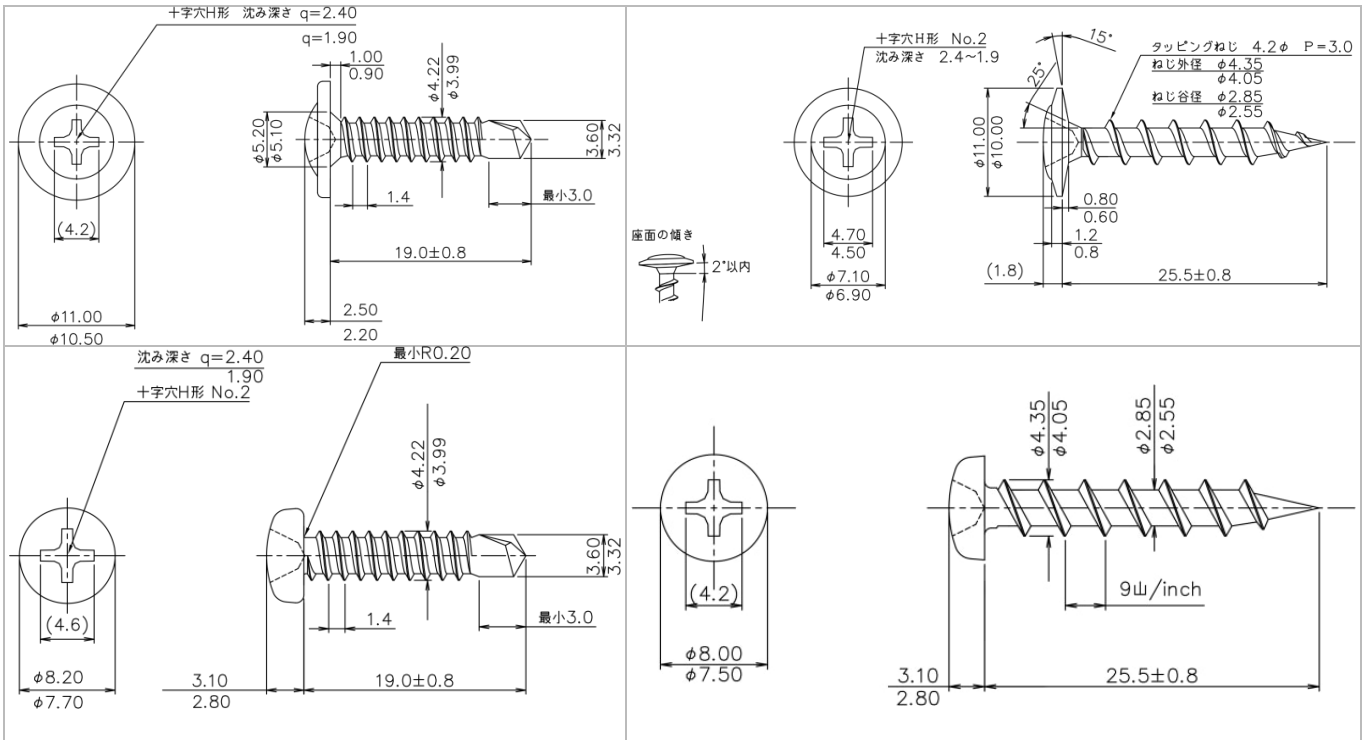

スリースター総合カタログ > オリジナル > 壁美人専用ビス

壁美人専用ビス

メーカー名 三星商事オリジナル商品

特長

- 当社オリジナル商品の壁美人と同色の止め具ですので、締結部分が目立ちません

用途

- 当社オリジナル商品、壁美人の締結

壁美人専用ビス

サイズ	R型用 (鉄下地用 M4.0×19・木下地用 M4.2×25) W型用 (鉄下地用 M4.0×19・木下地用 M4.2×25)
ビス材質	SUS410 (ラスパートカラー仕上げ)
色	ストーンブラック・シャインブロンズ
入数	200本