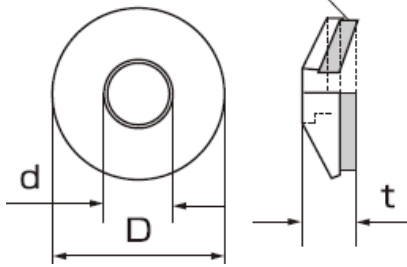

スリースター総合カタログ > オリジナル > スターポイント [付属品シーリング用ワンピースタイプ]

スターポイント [付属品シーリング用ワンピースタイプ]

※ワンピースタイプとは、座金部とパッキンが一体化されたワッシャーです。

メーカー名 三星商事オリジナル商品

名称	サイズ (外径D×内径d×厚みt)	入数	仕様 パッキン
鉄座金M4用	12.0×5.0×3.0	1,000枚	EPDM
鉄座金M5用	13.0×5.5×3.0	1,000枚	EPDM
鉄座金M6用	16.0×7.0×3.2	500枚	EPDM
ステン座金M4用	12.0×5.0×3.0	1,000枚	EPDM
ステン座金M5用	13.0×5.5×3.0	1,000枚	EPDM
ステン座金M6用	16.0×7.0×3.2	500枚	EPDM