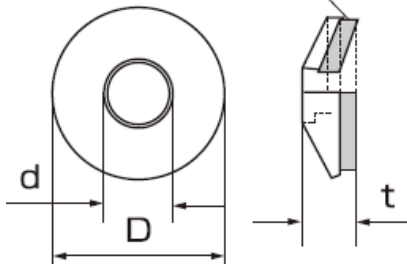

スリースター総合カタログ > オリジナル > スターポイント [鉄・シーリング六角・ユニクロ]

スターポイント [鉄・シーリング六角・ユニクロ]

カラー鋼板
締結部材
C型鋼

メーカー名 三星商事オリジナル商品

特長

- 鉄
- シーリング六角
- ユニクロ

サイズ (d×L)	入数	ねじ部	B (対辺)	H (頭高さ)	W (座径)	t (座厚)	F (ドリル長さ)	適用板厚	
5.0 ×	19	300本×10箱	全ねじ	8.0	5.0	13.0	3.2	7.0	3.2mmまで
	25	250本×10箱	全ねじ	8.0	5.0	13.0	3.2	7.0	4.5mmまで
	35	200本×10箱	全ねじ	8.0	5.0	13.0	3.2	7.0	4.5mmまで
	45	150本×10箱	全ねじ	8.0	5.0	13.0	3.2	7.0	4.5mmまで
	50	100本×10箱	45	8.0	5.0	13.0	3.2	7.0	4.5mmまで
	60	100本×10箱	45	8.0	5.0	13.0	3.2	7.0	4.5mmまで
6.0 ×	19	200本×10箱	全ねじ	9.5	6.0	16.0	3.6	8.0	3.2mmまで
	25	150本×10箱	全ねじ	9.5	6.0	16.0	3.6	10.0	6.0mmまで
	35	150本×10箱	全ねじ	9.5	6.0	16.0	3.6	10.0	6.0mmまで
	45	100本×10箱	全ねじ	9.5	6.0	16.0	3.6	10.0	6.0mmまで
	50	100本×10箱	全ねじ	9.5	6.0	16.0	3.6	10.0	6.0mmまで
	60	75本×10箱	全ねじ	9.5	6.0	16.0	3.6	10.0	6.0mmまで
	70	75本×10箱	60	9.5	6.0	16.0	3.6	10.0	6.0mmまで
	90	50本×10箱	60	9.5	6.0	16.0	3.6	10.0	6.0mmまで
	105	100本×5箱	60	9.5	6.0	16.0	3.6	10.0	6.0mmまで
	115	100本×5箱	60	9.5	6.0	16.0	3.6	10.0	6.0mmまで
135	100本×5箱	60	9.5	6.0	16.0	3.6	10.0	6.0mmまで	

スターポイント [付属品シーリング用ワンピースタイプ]

※ワンピースタイプとは、座金部とパッキンが一体化されたワッシャーです。

メーカー名 三星商事オリジナル商品

名称	サイズ (外径D×内径d×厚みt)	入数	仕様 パッキン
鉄座金M4用	12.0×5.0×3.0	1,000枚	EPDM
鉄座金M5用	13.0×5.5×3.0	1,000枚	EPDM
鉄座金M6用	16.0×7.0×3.2	500枚	EPDM
ステン座金M4用	12.0×5.0×3.0	1,000枚	EPDM
ステン座金M5用	13.0×5.5×3.0	1,000枚	EPDM
ステン座金M6用	16.0×7.0×3.2	500枚	EPDM