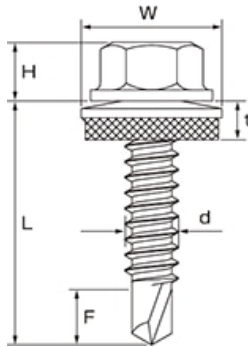

スリースター総合カタログ > オリジナル > スターポイント [鉄・シーリング六角・ユニクロ]

スターポイント [鉄・シーリング六角・ユニクロ]

カラー鋼板
締結部材
C型鋼

メーカー名 三星商事オリジナル商品

特長

- 鉄
- シーリング六角
- ユニクロ

サイズ (d×L)	入数	ねじ部	B (対辺)	H (頭高さ)	W (座径)	t (座厚)	F (ドリル長さ)	適用板厚	
5.0 ×	19	300本×10箱	全ねじ	8.0	5.0	13.0	3.2	7.0	3.2mmまで
	25	250本×10箱	全ねじ	8.0	5.0	13.0	3.2	7.0	4.5mmまで
	35	200本×10箱	全ねじ	8.0	5.0	13.0	3.2	7.0	4.5mmまで
	45	150本×10箱	全ねじ	8.0	5.0	13.0	3.2	7.0	4.5mmまで
	50	100本×10箱	45	8.0	5.0	13.0	3.2	7.0	4.5mmまで
	60	100本×10箱	45	8.0	5.0	13.0	3.2	7.0	4.5mmまで
6.0 ×	19	200本×10箱	全ねじ	9.5	6.0	16.0	3.6	8.0	3.2mmまで
	25	150本×10箱	全ねじ	9.5	6.0	16.0	3.6	10.0	6.0mmまで
	35	150本×10箱	全ねじ	9.5	6.0	16.0	3.6	10.0	6.0mmまで
	45	100本×10箱	全ねじ	9.5	6.0	16.0	3.6	10.0	6.0mmまで
	50	100本×10箱	全ねじ	9.5	6.0	16.0	3.6	10.0	6.0mmまで
	60	75本×10箱	全ねじ	9.5	6.0	16.0	3.6	10.0	6.0mmまで
	70	75本×10箱	60	9.5	6.0	16.0	3.6	10.0	6.0mmまで
	90	50本×10箱	60	9.5	6.0	16.0	3.6	10.0	6.0mmまで
	105	100本×5箱	60	9.5	6.0	16.0	3.6	10.0	6.0mmまで
	115	100本×5箱	60	9.5	6.0	16.0	3.6	10.0	6.0mmまで
135	100本×5箱	60	9.5	6.0	16.0	3.6	10.0	6.0mmまで	

スターポイント [付属品シーリング用ワンピースタイプ]

※ワンピースタイプとは、座金部とパッキンが一体化されたワッシャーです。

メーカー名 三星商事オリジナル商品

名称	サイズ (外径D×内径d×厚みt)	入数	仕様 パッキン
鉄座金M4用	12.0×5.0×3.0	1,000枚	EPDM
鉄座金M5用	13.0×5.5×3.0	1,000枚	EPDM
鉄座金M6用	16.0×7.0×3.2	500枚	EPDM
ステン座金M4用	12.0×5.0×3.0	1,000枚	EPDM
ステン座金M5用	13.0×5.5×3.0	1,000枚	EPDM
ステン座金M6用	16.0×7.0×3.2	500枚	EPDM