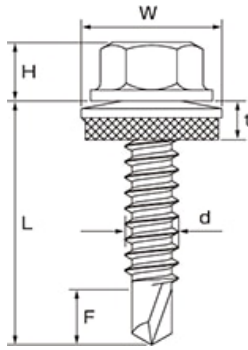

スリースター総合カタログ > オリジナル > スターポイント [鉄・シーリング六角・ユニクロ]

スターポイント [鉄・シーリング六角・ユニクロ]

カラー鋼板
 締結部材
 C型鋼

メーカー名 三星商事オリジナル商品

特長

- 鉄
- シーリング六角
- ユニクロ

サイズ (d×L)	入数	ねじ部	B (対辺)	H (頭高さ)	W (座径)	t (座厚)	F (ドリル長さ)	適用板厚	
5.0 ×	19	300本×10箱	全ねじ	8.0	5.0	13.0	3.2	7.0	3.2mmまで
	25	250本×10箱	全ねじ	8.0	5.0	13.0	3.2	7.0	4.5mmまで
	35	200本×10箱	全ねじ	8.0	5.0	13.0	3.2	7.0	4.5mmまで
	45	150本×10箱	全ねじ	8.0	5.0	13.0	3.2	7.0	4.5mmまで
	50	100本×10箱	45	8.0	5.0	13.0	3.2	7.0	4.5mmまで
	60	100本×10箱	45	8.0	5.0	13.0	3.2	7.0	4.5mmまで
6.0 ×	19	200本×10箱	全ねじ	9.5	6.0	16.0	3.6	8.0	3.2mmまで
	25	150本×10箱	全ねじ	9.5	6.0	16.0	3.6	10.0	6.0mmまで
	35	150本×10箱	全ねじ	9.5	6.0	16.0	3.6	10.0	6.0mmまで
	45	100本×10箱	全ねじ	9.5	6.0	16.0	3.6	10.0	6.0mmまで
	50	100本×10箱	全ねじ	9.5	6.0	16.0	3.6	10.0	6.0mmまで
	60	75本×10箱	全ねじ	9.5	6.0	16.0	3.6	10.0	6.0mmまで
	70	75本×10箱	60	9.5	6.0	16.0	3.6	10.0	6.0mmまで
	90	50本×10箱	60	9.5	6.0	16.0	3.6	10.0	6.0mmまで
	105	100本×5箱	60	9.5	6.0	16.0	3.6	10.0	6.0mmまで
	115	100本×5箱	60	9.5	6.0	16.0	3.6	10.0	6.0mmまで
135	100本×5箱	60	9.5	6.0	16.0	3.6	10.0	6.0mmまで	

スターポイント [付属品シーリング用ワンピースタイプ]

※ワンピースタイプとは、座金部とパッキンが一体化されたワッシャーです。

メーカー名 三星商事オリジナル商品

名称	サイズ (外径D×内径d×厚みt)	入数	仕様 パッキン
鉄座金M4用	12.0×5.0×3.0	1,000枚	EPDM
鉄座金M5用	13.0×5.5×3.0	1,000枚	EPDM
鉄座金M6用	16.0×7.0×3.2	500枚	EPDM
ステン座金M4用	12.0×5.0×3.0	1,000枚	EPDM
ステン座金M5用	13.0×5.5×3.0	1,000枚	EPDM
ステン座金M6用	16.0×7.0×3.2	500枚	EPDM