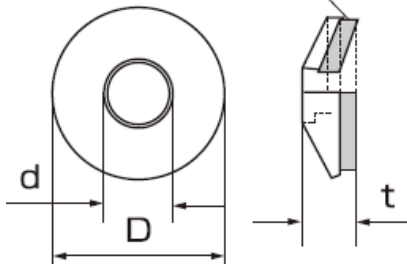

スリースター総合カタログ > オリジナル > スターポイント [鉄・シーリング六角・ユニクロ]

スターポイント [鉄・シーリング六角・ユニクロ]

カラー鋼板
 締結部材
 C型鋼

メーカー名 三星商事オリジナル商品

特長

- 鉄
- シーリング六角
- ユニクロ

サイズ (d×L)	入数	ねじ部	B (対辺)	H (頭高さ)	W (座径)	t (座厚)	F (ドリル長さ)	適用板厚	
5.0 ×	19	300本×10箱	全ねじ	8.0	5.0	13.0	3.2	7.0	3.2mmまで
	25	250本×10箱	全ねじ	8.0	5.0	13.0	3.2	7.0	4.5mmまで
	35	200本×10箱	全ねじ	8.0	5.0	13.0	3.2	7.0	4.5mmまで
	45	150本×10箱	全ねじ	8.0	5.0	13.0	3.2	7.0	4.5mmまで
	50	100本×10箱	45	8.0	5.0	13.0	3.2	7.0	4.5mmまで
	60	100本×10箱	45	8.0	5.0	13.0	3.2	7.0	4.5mmまで
6.0 ×	19	200本×10箱	全ねじ	9.5	6.0	16.0	3.6	8.0	3.2mmまで
	25	150本×10箱	全ねじ	9.5	6.0	16.0	3.6	10.0	6.0mmまで
	35	150本×10箱	全ねじ	9.5	6.0	16.0	3.6	10.0	6.0mmまで
	45	100本×10箱	全ねじ	9.5	6.0	16.0	3.6	10.0	6.0mmまで
	50	100本×10箱	全ねじ	9.5	6.0	16.0	3.6	10.0	6.0mmまで
	60	75本×10箱	全ねじ	9.5	6.0	16.0	3.6	10.0	6.0mmまで
	70	75本×10箱	60	9.5	6.0	16.0	3.6	10.0	6.0mmまで
	90	50本×10箱	60	9.5	6.0	16.0	3.6	10.0	6.0mmまで
	105	100本×5箱	60	9.5	6.0	16.0	3.6	10.0	6.0mmまで
	115	100本×5箱	60	9.5	6.0	16.0	3.6	10.0	6.0mmまで
135	100本×5箱	60	9.5	6.0	16.0	3.6	10.0	6.0mmまで	

スターポイント [付属品シーリング用ワンピースタイプ]

※ワンピースタイプとは、座金部とパッキンが一体化されたワッシャーです。

メーカー名 三星商事オリジナル商品

名称	サイズ (外径D×内径d×厚みt)	入数	仕様 パッキン
鉄座金M4用	12.0×5.0×3.0	1,000枚	EPDM
鉄座金M5用	13.0×5.5×3.0	1,000枚	EPDM
鉄座金M6用	16.0×7.0×3.2	500枚	EPDM
ステン座金M4用	12.0×5.0×3.0	1,000枚	EPDM
ステン座金M5用	13.0×5.5×3.0	1,000枚	EPDM
ステン座金M6用	16.0×7.0×3.2	500枚	EPDM