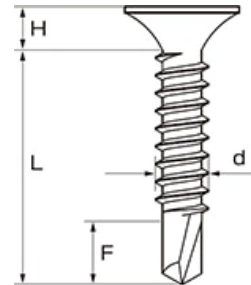

# スターポイント [鉄・ラッパ頭・ユニクロ]

石膏ボード  
締結部材  
C型鋼

メーカー名 三星商事オリジナル商品

## 特長

- 鉄
- ラッパ頭
- ユニクロ

サイズ (d×L)	入数	ねじ部	D (頭径)	H (頭高さ)	F (ドリル長さ)	適用板厚	
3.5×	25	1,000本×10箱	全ねじ	8.0	5.0	4.0	2.3mmまで
	32	700本×10箱	全ねじ	8.0	5.0	4.0	2.3mmまで
	35	600本×10箱	全ねじ	8.0	5.0	4.0	2.3mmまで
	41	500本×10箱	全ねじ	8.0	5.0	4.0	2.3mmまで
	48	400本×10箱	全ねじ	8.0	5.0	4.0	2.3mmまで
4.0×	57	300本×10箱	全ねじ	8.5	5.0	5.0	3.2mmまで
	65	200本×10箱	全ねじ	8.5	5.0	5.0	3.2mmまで
	75	100本×10箱	全ねじ	8.5	5.0	5.0	3.2mmまで