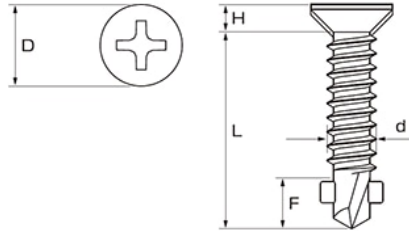

スリースター総合カタログ > オリジナル > スターポイント [ステン410・リーマフレキ・パシペート]

スターポイント [ステン410・リーマフレキ・パシペート]

木片セメント板
 締結部材
C型鋼

コンパネ
 締結部材
C型鋼

木
 締結部材
C型鋼

窯業サイディング
 締結部材
C型鋼

メーカー名 三星商事オリジナル商品

特長

- ステン410
- リーマフレキ
- パシペート

サイズ (d×L)	入数	ねじ部	D (頭径)	H (頭高さ)	F (ドリル長さ)	適用板厚	
4.0×	28	500本×10箱	全ねじ	7.0	2.6	8.0	3.2mmまで
	32	500本×10箱	全ねじ	7.0	2.6	8.0	3.2mmまで
	37	250本×10箱	全ねじ	7.0	2.6	8.0	3.2mmまで
	40	250本×10箱	全ねじ	7.0	2.6	8.0	3.2mmまで
	42	250本×10箱	全ねじ	7.0	2.6	8.0	3.2mmまで
	45	250本×10箱	全ねじ	7.0	2.6	8.0	3.2mmまで
	50	250本×10箱	全ねじ	7.0	2.6	8.0	3.2mmまで
	60	200本×10箱	45	7.0	2.6	8.0	3.2mmまで