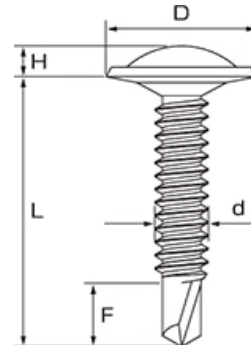

スリースター総合カタログ > オリジナル > スターポイント [ステン410・シンワッシャー・パシペート] 首下テーパータイプ (細目ねじ)

## スターポイント [ステン410・シンワッシャー・パシペート] 首下テーパータイプ (細目ねじ)

薄鋼板  
締結部材  
C型鋼

メーカー名 三星商事オリジナル商品

### 特長

- ステン410
- シンワッシャー
- パシペート
- 首下テーパータイプ
- 細目ねじ

サイズ (d×L)	入数	ねじ部	D (頭径)	H (頭高さ)	F (ドリル長さ)	適用板厚	
5.0×	35	250本×10箱	全ねじ	12.0	3.0	7.0	3.2mmまで
	45	250本×10箱	全ねじ	12.0	3.0	7.0	3.2mmまで
	60	150本×10箱	50	12.0	3.0	7.0	3.2mmまで
	70	150本×10箱	50	12.0	3.0	7.0	3.2mmまで
	100	200本×5箱	50	12.0	3.0	7.0	3.2mmまで