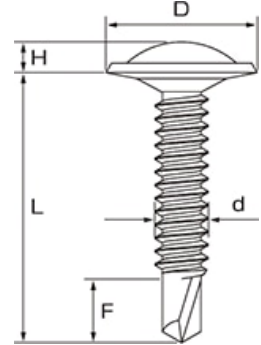

スリースター総合カタログ > オリジナル > スターポイント [ステン410・シンワッシャー・パシペート] 首下テーパータイプ (細目ねじ)

スターポイント [ステン410・シンワッシャー・パシペート] 首下テーパータイプ (細目ねじ)

薄鋼板
締結部材
C型鋼

メーカー名 三星商事オリジナル商品

特長

- ステン410
- シンワッシャー
- パシペート
- 首下テーパータイプ
- 細目ねじ

サイズ (d×L)	入数	ねじ部	D (頭径)	H (頭高さ)	F (ドリル長さ)	適用板厚	
5.0×	35	250本×10箱	全ねじ	12.0	3.0	7.0	3.2mmまで
	45	250本×10箱	全ねじ	12.0	3.0	7.0	3.2mmまで
	60	150本×10箱	50	12.0	3.0	7.0	3.2mmまで
	70	150本×10箱	50	12.0	3.0	7.0	3.2mmまで
	100	200本×5箱	50	12.0	3.0	7.0	3.2mmまで