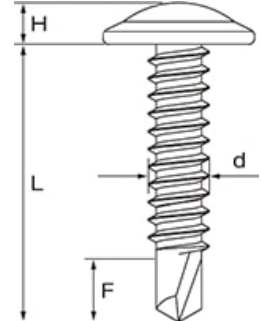

スリースター総合カタログ > オリジナル > スターポイント [ステン410・シンワッシャー・パシペート]

スターポイント [ステン410・シンワッシャー・パシペート]

薄鋼板
締結部材
C型鋼

メーカー名 三星商事オリジナル商品

特長

- ステン410
- シンワッシャー
- パシペート

サイズ (d×L)	入数	ねじ部	D (頭径)	H (頭高さ)	F (ドリル長さ)	適用板厚	
4.0×	13	1,000本×10箱	全ねじ	10.5	2.5	5.0	2.3mmまで
	16	700本×10箱	全ねじ	10.5	2.5	5.0	3.2mmまで
	19	500本×10箱	全ねじ	10.5	2.5	5.0	3.2mmまで
	25	500本×10箱	全ねじ	10.5	2.5	5.0	3.2mmまで
5.0×	13	750本×10箱	全ねじ	12.0	3.3	6.0	2.3mmまで
	16	750本×10箱	全ねじ	12.0	3.3	6.0	3.2mmまで
	22	500本×10箱	全ねじ	12.0	3.3	7.0	3.2mmまで
	35	250本×10箱	全ねじ	12.0	3.3	7.0	3.2mmまで
	40	250本×10箱	全ねじ	12.0	3.3	7.0	3.2mmまで
	45	250本×10箱	全ねじ	12.0	3.3	7.0	3.2mmまで
	50	200本×10箱	全ねじ	12.0	3.3	7.0	3.2mmまで
	60	150本×10箱	50	12.0	3.3	7.0	3.2mmまで
	70	150本×10箱	50	12.0	3.3	7.0	3.2mmまで
	80	150本×10箱	50	12.0	3.3	7.0	3.2mmまで
	100	200本×5箱	50	12.0	3.3	7.0	3.2mmまで