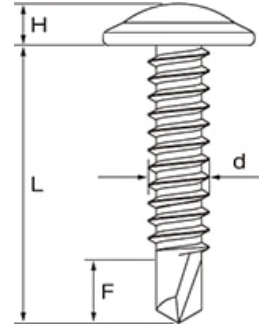

スリースター総合カタログ > オリジナル > スターポイント [鉄・シンワッシャー・ユニクロ]

スターポイント [鉄・シンワッシャー・ユニクロ]

薄鋼板
締結部材
C型鋼

メーカー名 三星商事オリジナル商品

特長

- 鉄
- シンワッシャー
- ユニクロ

サイズ (d×L)	入数	ねじ部	D (頭径)	H (頭高さ)	F (ドリル長さ)	適用板厚	
4.0×	13	1,000本×10箱	全ねじ	10.5	2.5	5.0	2.3mmまで
	16	700本×10箱	全ねじ	10.5	2.5	5.0	3.2mmまで
	19	500本×10箱	全ねじ	10.5	2.5	5.0	3.2mmまで
	25	500本×10箱	全ねじ	10.5	2.5	5.0	3.2mmまで
5.0×	13	750本×10箱	全ねじ	12.0	3.3	6.0	2.3mmまで
	16	750本×10箱	全ねじ	12.0	3.3	6.0	3.2mmまで
	22	500本×10箱	全ねじ	12.0	3.3	7.0	3.2mmまで
	35	250本×10箱	全ねじ	12.0	3.3	7.0	3.2mmまで
	40	250本×10箱	全ねじ	12.0	3.3	7.0	3.2mmまで
	45	250本×10箱	全ねじ	12.0	3.3	7.0	3.2mmまで
	50	200本×10箱	全ねじ	12.0	3.3	7.0	3.2mmまで
	60	150本×10箱	50	12.0	3.3	7.0	3.2mmまで
	70	150本×10箱	50	12.0	3.3	7.0	3.2mmまで
	80	150本×10箱	50	12.0	3.3	7.0	3.2mmまで
100	200本×5箱	50	12.0	3.3	7.0	3.2mmまで	