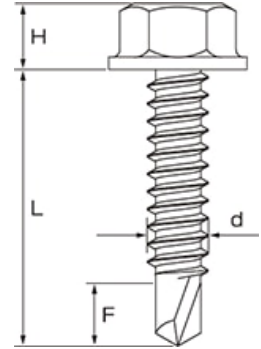

スリースター総合カタログ > オリジナル > スターポイント [ステン410・六角頭・パシペート]

# スターポイント [ステン410・六角頭・パシペート]

**薄鋼板**  
**締結部材**  
**C型鋼**

メーカー名 三星商事オリジナル商品

## 特長

- ステン410
- 六角頭
- パシペート

サイズ (d×L)	入数	ねじ部	D (頭径)	H (頭高さ)	F (ドリル長さ)	適用板厚	
5.0×	19	500本×10箱	全ねじ	8.0	5.0	7.0	3.2mmまで
	25	500本×10箱	全ねじ	8.0	5.0	7.0	4.5mmまで
	35	250本×10箱	全ねじ	8.0	5.0	7.0	4.5mmまで
	45	250本×10箱	全ねじ	8.0	5.0	7.0	4.5mmまで
	50	200本×10箱	全ねじ	8.0	5.0	7.0	4.5mmまで
	60	150本×10箱	45	8.0	5.0	7.0	4.5mmまで
	70	125本×10箱	45	8.0	5.0	7.0	4.5mmまで
6.0×	19	250本×10箱	全ねじ	9.5	6.5	8.0	3.2mmまで
	25	250本×10箱	全ねじ	9.5	6.5	10.0	6.0mmまで
	35	200本×10箱	全ねじ	9.5	6.5	10.0	6.0mmまで
	45	150本×10箱	全ねじ	9.5	6.5	10.0	6.0mmまで
	50	150本×10箱	全ねじ	9.5	6.5	10.0	6.0mmまで
	60	100本×10箱	全ねじ	9.5	6.5	10.0	6.0mmまで
	70	100本×10箱	60	9.5	6.5	10.0	6.0mmまで
	80	75本×10箱	60	9.5	6.5	10.0	6.0mmまで
	90	75本×10箱	60	9.5	6.5	10.0	6.0mmまで
	105	150本×5箱	60	9.5	6.5	10.0	6.0mmまで
	115	150本×5箱	60	9.5	6.5	10.0	6.0mmまで
	135	100本×5箱	60	9.5	6.5	10.0	6.0mmまで