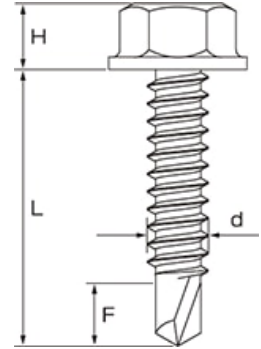

# スターポイント [鉄・六角頭・ユニクロ]

**薄鋼板**  
**締結部材**  
**C型鋼**

メーカー名 三星商事オリジナル商品

## 特長

- 鉄
- 六角頭
- ユニクロ

サイズ (d×L)	入数	ねじ部	D (頭径)	H (頭高さ)	F (ドリル長さ)	適用板厚	
5.0×	19	500本×10箱	全ねじ	8.0	5.0	7.0	3.2mmまで
	25	500本×10箱	全ねじ	8.0	5.0	7.0	4.5mmまで
	35	250本×10箱	全ねじ	8.0	5.0	7.0	4.5mmまで
	40	250本×10箱	全ねじ	8.0	5.0	7.0	4.5mmまで
	45	250本×10箱	全ねじ	8.0	5.0	7.0	4.5mmまで
	50	200本×10箱	全ねじ	8.0	5.0	7.0	4.5mmまで
	60	150本×10箱	45	8.0	5.0	7.0	4.5mmまで
6.0×	70	125本×10箱	45	8.0	5.0	7.0	4.5mmまで
	19	250本×10箱	全ねじ	9.5	6.0	8.0	3.2mmまで
	25	250本×10箱	全ねじ	9.5	6.0	10.0	6.0mmまで
	35	200本×10箱	全ねじ	9.5	6.0	10.0	6.0mmまで
	40	150本×10箱	全ねじ	9.5	6.0	10.0	6.0mmまで
	45	150本×10箱	全ねじ	9.5	6.0	10.0	6.0mmまで
	50	150本×10箱	全ねじ	9.5	6.0	10.0	6.0mmまで
	55	100本×10箱	全ねじ	9.5	6.5	10.0	6.0mmまで
	60	100本×10箱	全ねじ	9.5	6.5	10.0	6.0mmまで
	65	100本×10箱	60	9.5	6.5	10.0	6.0mmまで
	70	100本×10箱	60	9.5	6.5	10.0	6.0mmまで
	75	75本×10箱	60	9.5	6.5	10.0	6.0mmまで
	80	75本×10箱	60	9.5	6.5	10.0	6.0mmまで
	90	75本×10箱	60	9.5	6.5	10.0	6.0mmまで
	105	150本×5箱	60	9.5	6.5	10.0	6.0mmまで
115	150本×5箱	60	9.5	6.5	10.0	6.0mmまで	
135	100本×5箱	60	9.5	6.5	10.0	6.0mmまで	