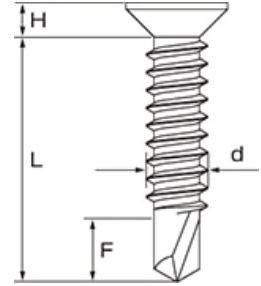

スリースター総合カタログ > オリジナル > スターポイント [鉄・サラ頭・ユニクロ]

スターポイント [鉄・サラ頭・ユニクロ]

座ぐり穴付金物
締結部材
C型鋼

メーカー名 三星商事オリジナル商品

特長

- 鉄
- サラ頭
- ユニクロ

サイズ (d×L)	入数	ねじ部	D (頭径)	H (頭高さ)	F (ドリル長さ)	適用板厚	
4.0×	10	2,000本×10箱	全ねじ	8.0	2.6	4.0	1.6mmまで
	13	1,000本×10箱	全ねじ	8.0	2.6	5.0	2.3mmまで
	16	1,000本×10箱	全ねじ	8.0	2.6	5.0	3.2mmまで
	19	1,000本×10箱	全ねじ	8.0	2.6	5.0	3.2mmまで
	25	500本×10箱	全ねじ	8.0	2.6	5.0	3.2mmまで
	30	500本×10箱	全ねじ	8.0	2.6	5.0	3.2mmまで
	35	500本×10箱	全ねじ	8.0	2.6	5.0	3.2mmまで
	40	350本×10箱	全ねじ	8.0	2.6	5.0	3.2mmまで
	45	250本×10箱	全ねじ	8.0	2.6	5.0	3.2mmまで
5.0×	19	500本×10箱	全ねじ	10.0	3.0	7.0	3.2mmまで
	25	500本×10箱	全ねじ	10.0	3.0	7.0	3.2mmまで
	30	500本×10箱	全ねじ	10.0	3.0	7.0	3.2mmまで
	35	350本×10箱	全ねじ	10.0	3.0	7.0	3.2mmまで
	40	250本×10箱	全ねじ	10.0	3.0	7.0	3.2mmまで
	45	250本×10箱	全ねじ	10.0	3.0	7.0	3.2mmまで
	50	250本×10箱	全ねじ	10.0	3.0	7.0	3.2mmまで
	60	200本×10箱	全ねじ	10.0	3.0	7.0	3.2mmまで