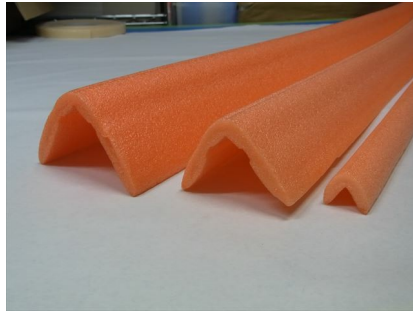

スリースター総合カタログ > 養生材 > その他養生材 > Lピタ

Lピタ

25型は扉の角や机の角の養生に曲げてご利用いただけます。

テープで留めるだけの簡単施工。

エントランスの柱などに。

メーカー名 エムエフ株式会社

特長

- L型の形状になっており、出隅などさまざまな箇所の養生に使用できます。
- 材質は発泡ポリエチレンで、クッション性があり、衝撃吸収性にすぐれています。
- カッターなどで簡単にカットすることができます。
- 幅方向の両端が細くなっており、施工する際に、テープで固定しやすくなっております。
- クッション性が高く、軽くて丈夫！従来の塩ビ製品より二酸化炭素排出量が少ないため地球に優しい商品です。

材質

- 発泡ポリエチレン

製品規格

型式	幅	長さ	入数
L・ピタ 25	25mm × 25mm	1,700mm	250本/ケース
L・ピタ 50	50mm × 50mm	1,700mm	140本/ケース
L・ピタ 75	75mm × 75mm	1,700mm	70本/ケース