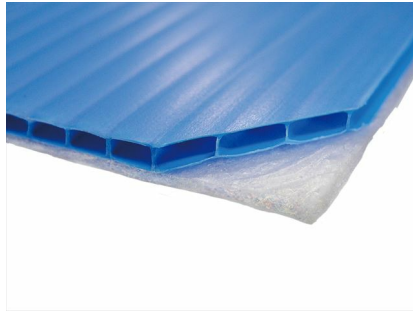

スリースター総合カタログ > 養生材 > 床用 > サンプライフ

サンプライフ

メーカー名 エムエフ株式会社

用途

- 屋内の床・廊下・ベランダ・壁・エレベーター周り・玄関・ドア・上がり框などの養生

特長

- プラベニにクッション材をつけた養生ボード
- 水や衝撃に強いので、屋内外を問わず使用することができます。
- ハーフカットを入れることで、簡単にコの字型・L字型にすることが可能です。
- ダイオキシン発生の原因となる塩素を含みません。
- 印刷も承ります。別途お問い合わせください。

材質

- 表面：ポリプロピレン
- 裏面：発泡ポリエチレン

商品規格

厚みmm	巾mm	長さmm	入数
3.5	910	1820	10