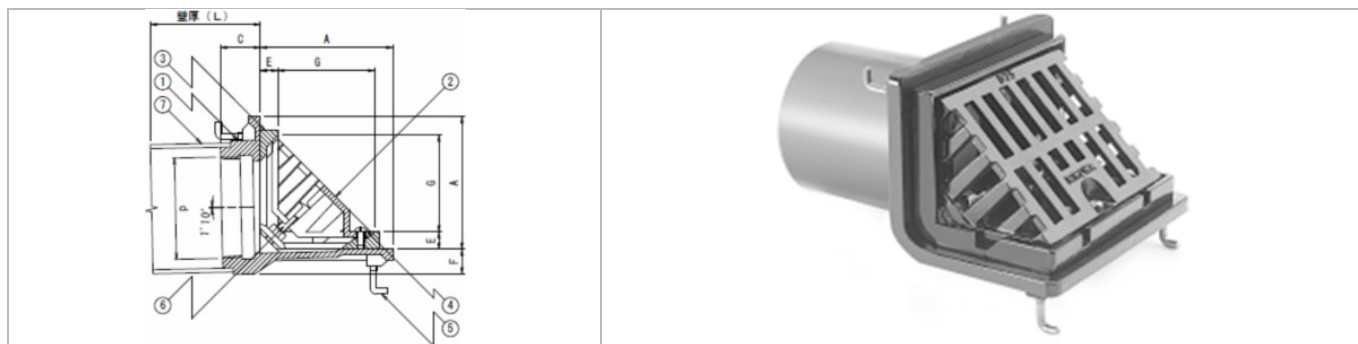

用途

本体共通	SG1F	屋上
	SG1R	屋上
	SG1S	フロア
	SG1B	中継ぎ
	SG5P	中継ぎ

規格

サイズ	A1	d	B1	B2	C1	H1	H2	H3	H4
50 (2吋)	160	59.6	104	64	147	70以上	112	42	72
65 (2吋)	195	75.1	135	80	179	70以上	127	42	72
75 (3吋)	195	87.8	135	93	179	70以上	127	42	72
100 (4吋)	220	113.0	161	118	204	70以上	152	47	72
125 (5吋)	250	138.4	191	144	234	70以上	177	47	72
150 (6吋)	282	163.8	223	169	266	70以上	192	47	97

※御注文の際はH1寸法をご指示下さい。

横引き、先付け（打込み式）、ねじ込み接続用

特長

- 型番:LS1D、LS1L
- 建物の屋上やバルコニーに設置します。
- シート防水、アスファルト防水などさまざまな防水工法に対応しています。
- モルタル防水、塗膜防水などは同外観のLM1Dがあります。
- ストレーナー（蓋）は使用場所により形が違います。
- 一般的なコンパクトサイズで扱いやすいです。

用途

本体共通	LS1D	コーナー
	LS1L	コーナー

規格

サイズ	A	B	C	d	E	F	G	H
50 (2吋)	100	160	34	59.6	15	16	69	130
65 (2吋)	100	160	34	75.1	15	16	69	130
75 (3吋)	115	180	34	87.8	15	21	84	150
100 (4吋)	140	210	40	113.0	15	24	109	180
125 (5吋)	165	240	43	138.4	15	24	134	208
150 (6吋)	190	260	47	163.8	15	37	159	228

※御注文の際はL寸法をご指示下さい。

縦引き、先付け（打込み式）、ねじ込み接続用

特長

- 型番:MZ-2
- 建物の屋上やバルコニーに設置します。
- モルタル防水、塗膜防水などさまざまな防水工法に対応しています。
- ストレーナー（蓋）は使用場所により形が違います。
- 溝100の細溝用でコンパクトサイズになっており、溝に納まります。
- 溝100以上に使用可能です。

規格

サイズ	A	B	B1	B2	C1	H1	H2	H3	H4
50 (2吋)	190	100	104	64	147	50以上	112	42	72
75 (3吋)	190	100	135	93	179	50以上	127	42	72