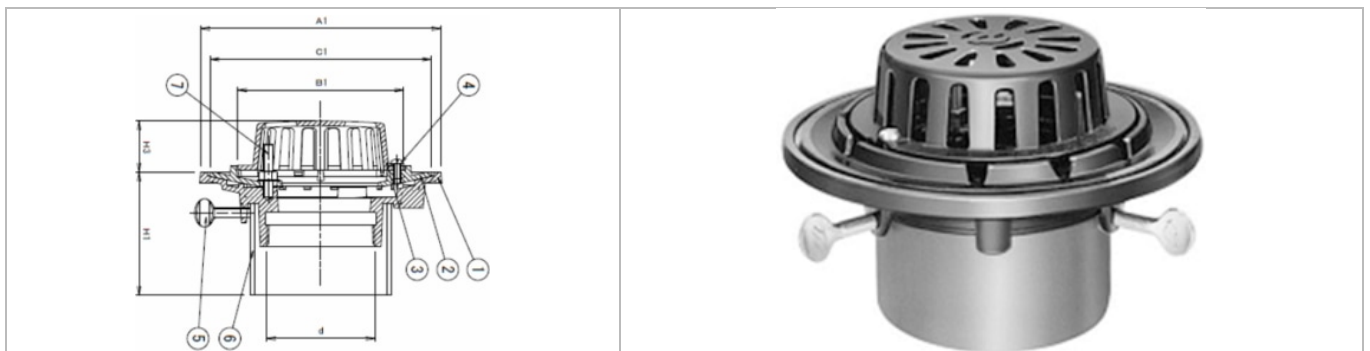

スリースター総合カタログ > 配管材 > ルーフドレイン > ルーフドレイン

ルーフドレイン

メーカー名 株式会社ニムラ

縦引き、先付け（打ち込み式）ねじ込み接続用

特長

- 型番:SG1F、SG1R、SG1S、SG1B、SG1P
- 建物の屋上やバルコニーに設置します。
- シート防水、アスファルト防水などさまざまな防水工法に対応しています
- モルタル防水、塗膜防水などは同外観のMG1Fがあります
- ストレナー（蓋）は使用場所により形が違います。
- 一般的なコンパクトサイズで扱いやすいです。

用途

本体共通	SG1F	屋上
	SG1R	屋上
	SG1S	フロア
	SG1B	中継ぎ
	SG5P	中継ぎ

規格

サイズ	A1	d	B1	B2	C1	H1	H2	H3	H4
50 (2吋)	160	59.6	104	64	147	70以上	112	42	72
65 (2吋)	195	75.1	135	80	179	70以上	127	42	72
75 (3吋)	195	87.8	135	93	179	70以上	127	42	72
100 (4吋)	220	113.0	161	118	204	70以上	152	47	72
125 (5吋)	250	138.4	191	144	234	70以上	177	47	72
150 (6吋)	282	163.8	223	169	266	70以上	192	47	97

※御注文の際はH1寸法をご指示下さい。

横引き、先付け（打込み式）、ねじ込み接続用

特長

- 型番:LS1D、LS1L
- 建物の屋上やバルコニーに設置します。
- シート防水、アスファルト防水などさまざまな防水工法に対応しています。
- モルタル防水、塗膜防水などは同外観のLM1Dがあります。
- ストレーナー（蓋）は使用場所により形が違います。
- 一般的なコンパクトサイズで扱いやすいです。

用途

本体共通	LS1D	コーナー
	LS1L	コーナー